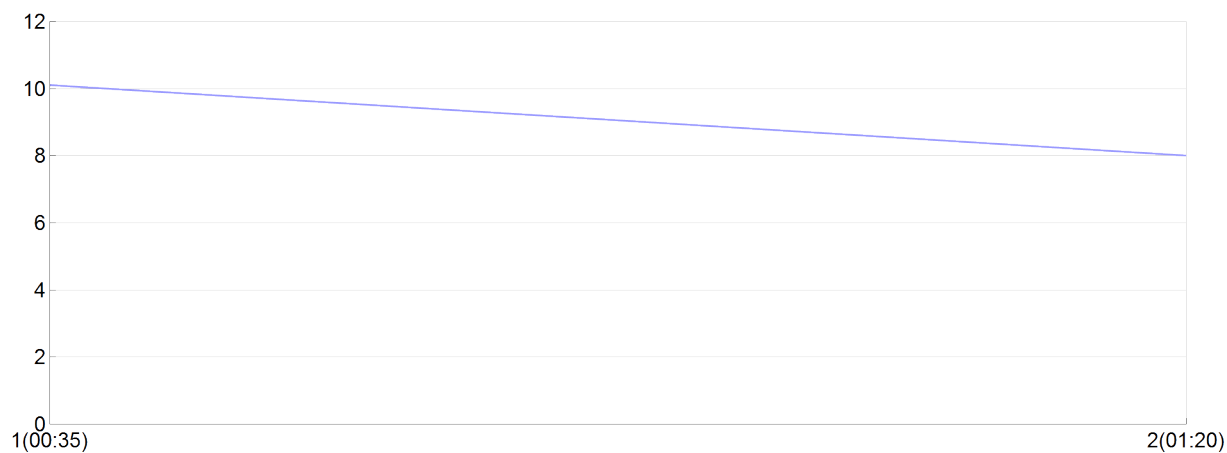

Course de l'ADAPEI

Perrot - Claude(D.CLAU, F.PERR)

MAS

Rang 28 Distance 12 000 Nb tours 2 meilleur temps 00:35:36 Dernier 0

| Place | Nb tours | Temps | Distance | Temps au | Dist. tour | Vit. au tour | Dos | Coureur |
|-------|----------|----------|----------|----------|------------|--------------|-----|----------|
| 20 | 1 | 00:35:36 | 6 000 | 00:35:36 | 6 000 | 10,10 | +++ | F.PERROT |
| 28 | 2 | 01:20:17 | 12 000 | 00:44:41 | 6 000 | 8,00 | +++ | D.CLAUDE |

Vitesse au tour

Place au tour