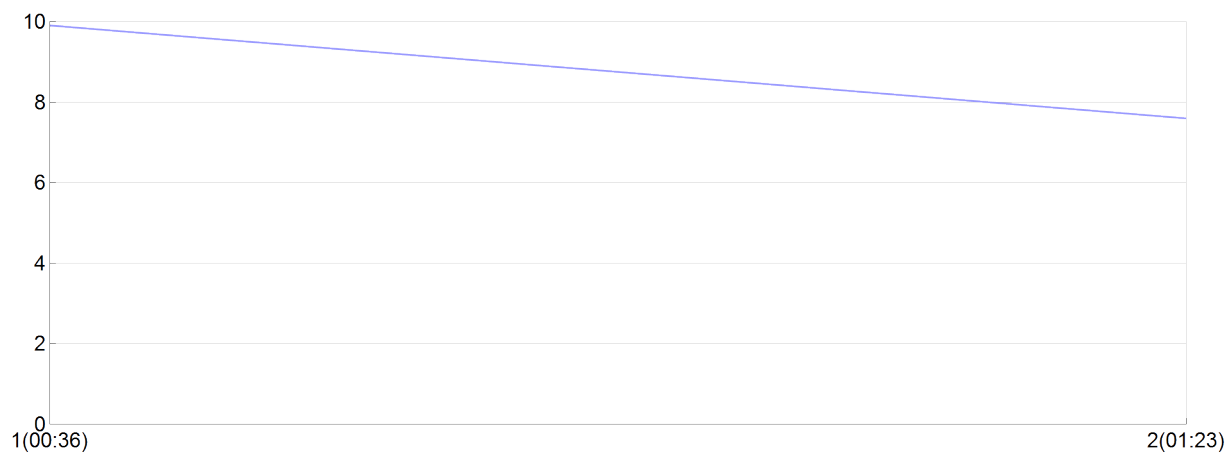

Course de l'ADAPEI

MAS PACE(M.MAS, A.PACE)

FEM

Rang 29 Distance 12 000 Nb tours 2 meilleur temps 00:36:20 Dernier 0

Place	Nb tours	Temps	Distance	Temps au	Dist. tour	Vit. au tour	Dos	Coureur
22	1	00:36:20	6 000	00:36:20	6 000	9,90	+++	A.PACE
29	2	01:23:31	12 000	00:47:10	6 000	7,60	+++	M.MAS

Vitesse au tour

Place au tour