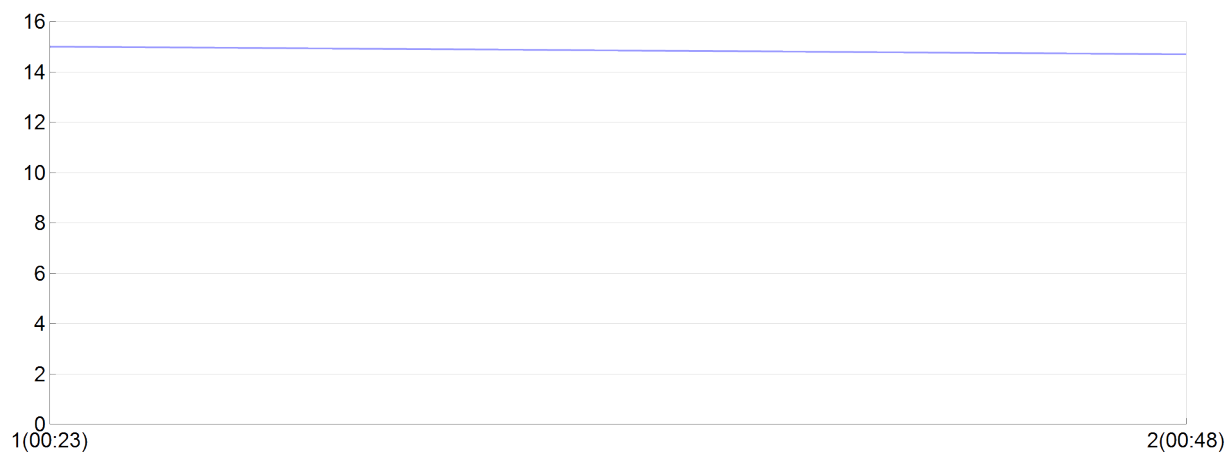

Course de l'ADAPEI

running life(K.COMT, L.TRAN)

MAS

Rang 4 Distance 12 000 Nb tours 2 meilleur temps 00:23:55 Dernier 0

Place	Nb tours	Temps	Distance	Temps au	Dist. tour	Vit. au tour	Dos	Coureur
3	1	00:23:55	6 000	00:23:55	6 000	15,00	+++	K.COMTE
4	2	00:48:23	12 000	00:24:28	6 000	14,70	+++	L.TRANCHET

Vitesse au tour

Place au tour