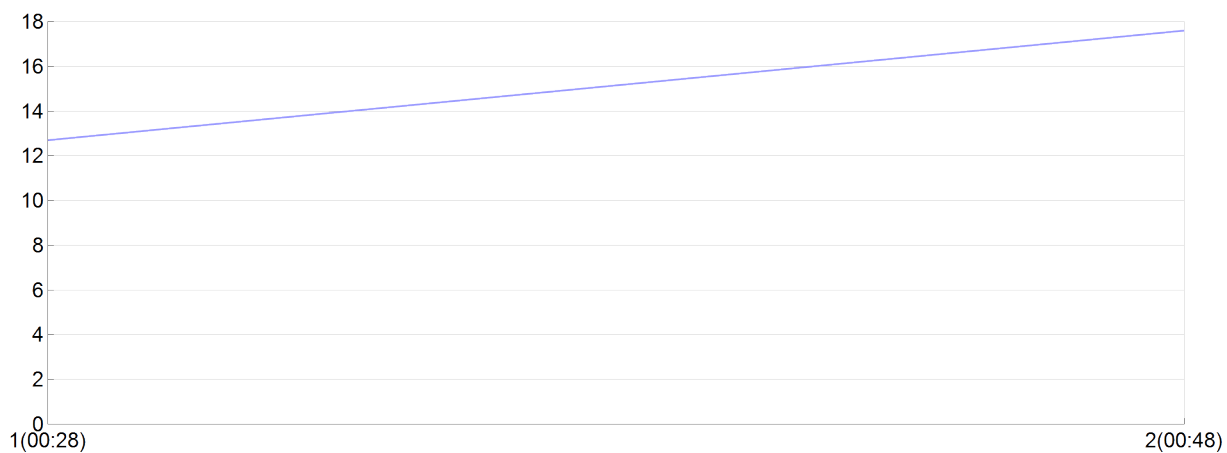

## Course de l'ADAPEI

Copains d'abord 1(S.BOSS, D.PUYD)

MIX

Rang 5 Distance 12 000 Nb tours 2 meilleur temps 00:20:24 Dernier 0

Place	Nb tours	Temps	Distance	Temps au	Dist. tour	Vit. au tour	Dos	Coureur
8	1	00:28:21	6 000	00:28:21	6 000	12,70	+++	D.PUYDEBOIS
5	2	00:48:45	12 000	00:20:24	6 000	17,60	+++	S.BOSSAVIE

Vitesse au tour

Place au tour