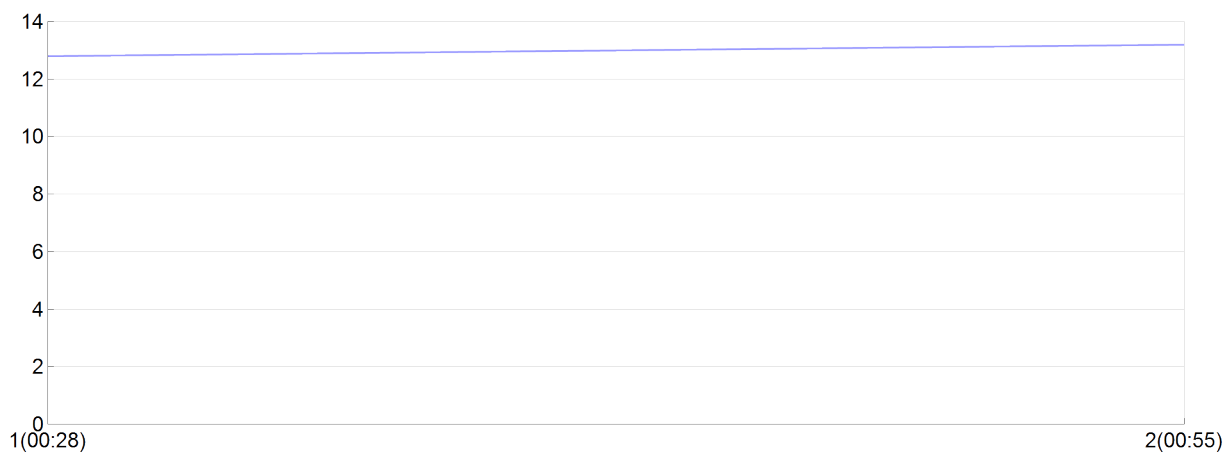

## Course de l'ADAPEI

REPRO 19\_1(D.DUBO, G.DUBO)

MIX

Rang 6 Distance 12 000 Nb tours 2 meilleur temps 00:27:11 Dernier 0

Place	Nb tours	Temps	Distance	Temps au	Dist. tour	Vit. au tour	Dos	Coureur
7	1	00:28:01	6 000	00:28:01	6 000	12,80	+++	D.DUBOIS
6	2	00:55:13	12 000	00:27:11	6 000	13,20	+++	G.DUBOIS

Vitesse au tour

Place au tour