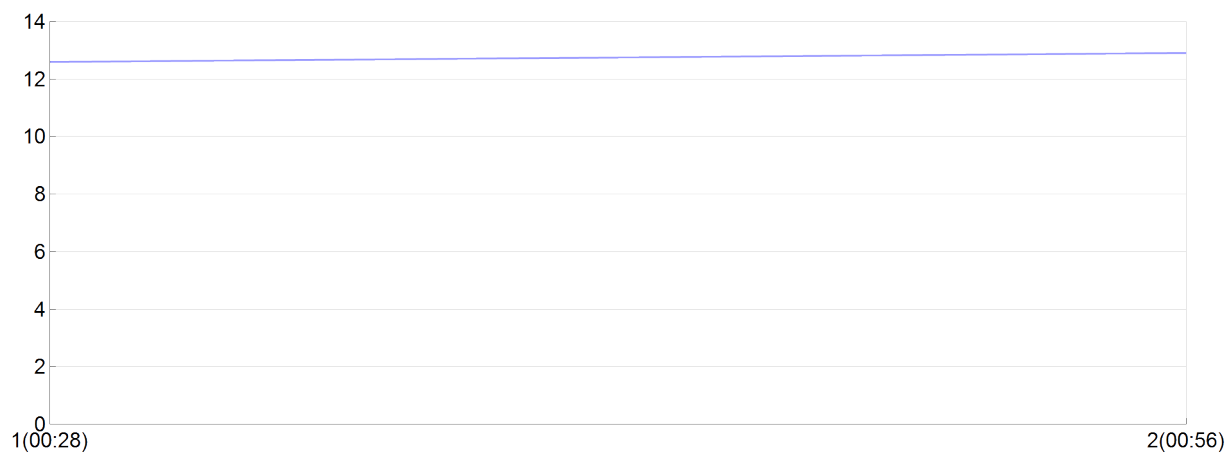

Course de l'ADAPEI

Les frérôts(J.PECH, P.PECH)

MAS

Rang 8 Distance 12 000 Nb tours 2 meilleur temps 00:27:48 Dernier 0

Place	Nb tours	Temps	Distance	Temps au	Dist. tour	Vit. au tour	Dos	Coureur
9	1	00:28:22	6 000	00:28:22	6 000	12,60	+++	P.PECHADRE
8	2	00:56:10	12 000	00:27:48	6 000	12,90	+++	J.PECHADRE

Vitesse au tour

Place au tour