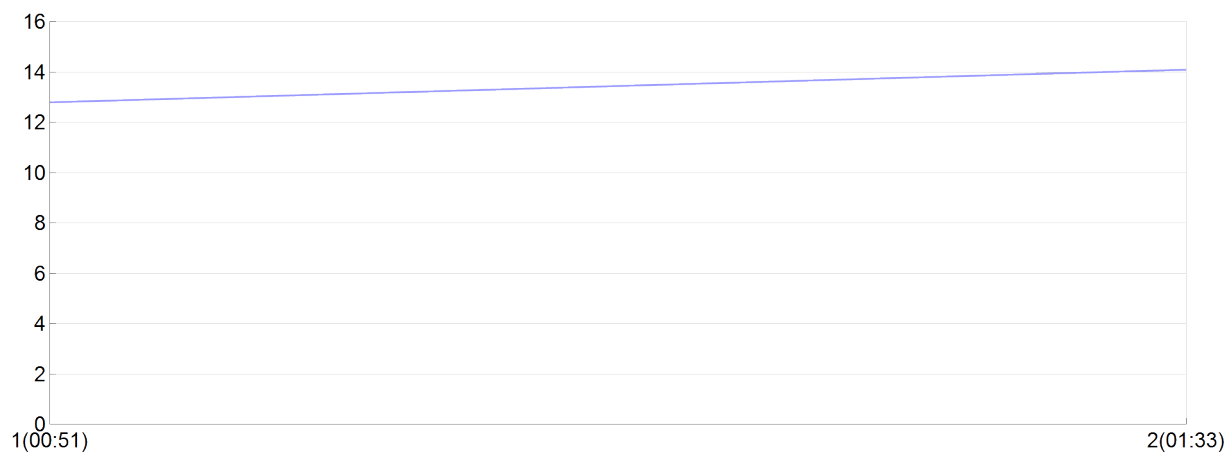

Trail de la noix

mickael et sebastien(M.CAMI, S.CAMI)

MAS

Rang 1 Distance 21 000 Nb tours 2 meilleur temps 00:42:28 Dernier 0

Place	Nb tours	Temps	Distance	Temps au	Dist. tour	Vit. au tour	Dos	Coureur
1	1	00:51:18	11 000	00:51:18	11 000	12,80	974	S.CAMINADE
1	2	01:33:46	21 000	00:42:28	10 000	14,10	973	M.CAMINADE

Vitesse au tour

Place au tour