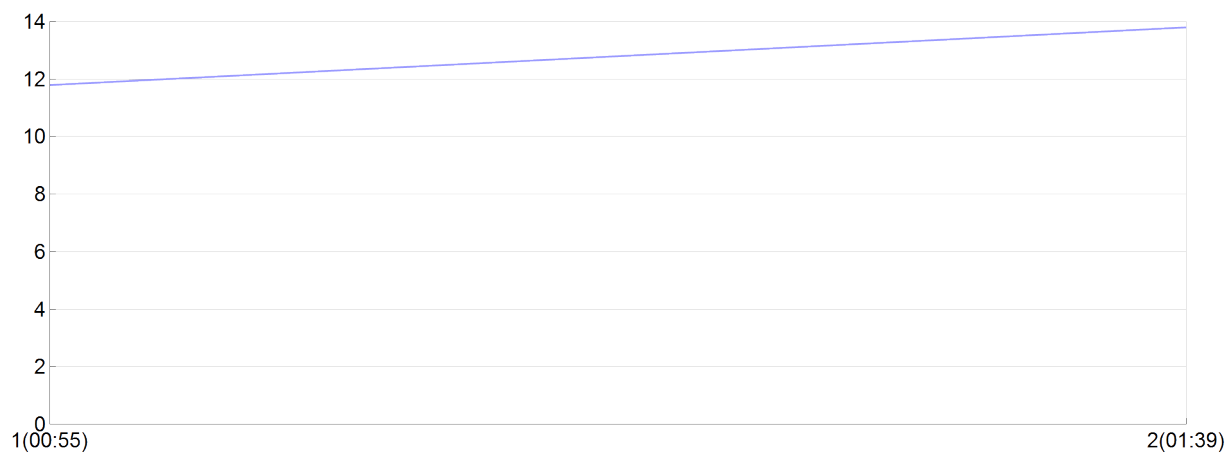

## Trail de la noix

camille et jeremy(C.LOBA, J.LOBA)

MAS

Rang 2 Distance 21 000 Nb tours 2 meilleur temps 00:43:24 Dernier 0

Place	Nb tours	Temps	Distance	Temps au	Dist. tour	Vit. au tour	Dos	Coureur
2	1	00:55:40	11 000	00:55:40	11 000	11,80	993	C.LOBATO
2	2	01:39:04	21 000	00:43:24	10 000	13,80	994	J.LOBATO

Vitesse au tour

Place au tour