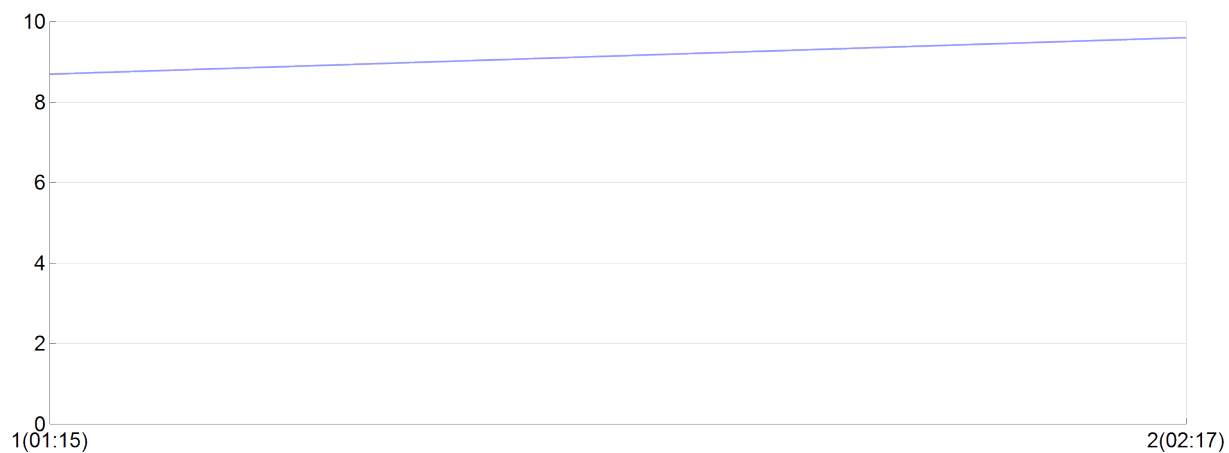

Trail de la noix

dimitri et thomas(T.HUE, D.LAPO)

MAS

Rang 22 Distance 21 000 Nb tours 2 meilleur temps 01:01:54 Dernier 0

Place	Nb tours	Temps	Distance	Temps au	Dist. tour	Vit. au tour	Dos	Coureur
20	1	01:15:43	11 000	01:15:43	11 000	8,70	984	T.HUE
22	2	02:17:37	21 000	01:01:54	10 000	9,60	983	D.LAPORTE

Vitesse au tour

Place au tour