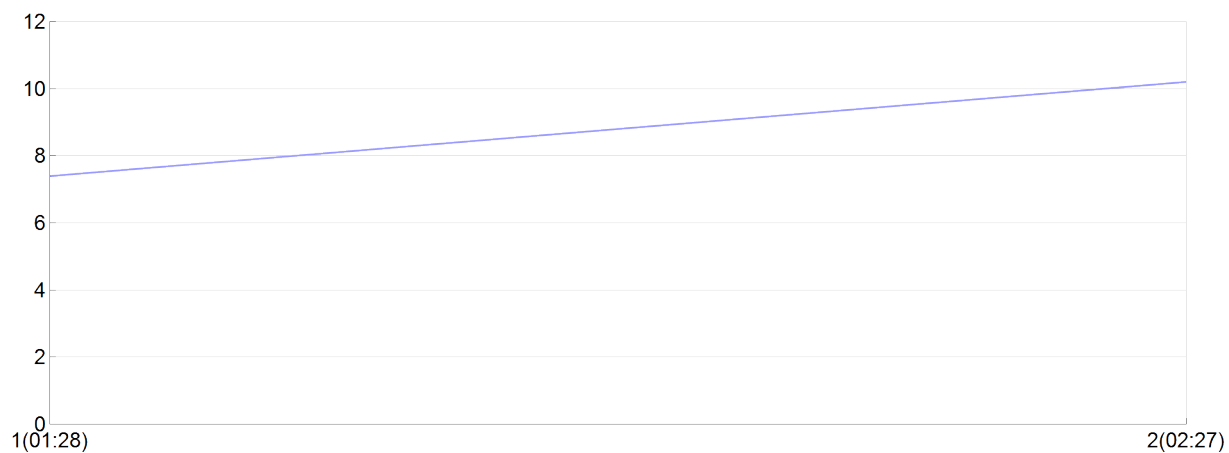

Trail de la noix

gerard et philippe(P.DES , G.GORE)

MAS

Rang 23 Distance 21 000 Nb tours 2 meilleur temps 00:58:20 Dernier 0

| Place | Nb tours | Temps | Distance | Temps au | Dist. tour | Vit. au tour | Dos | Coureur |
|-------|----------|----------|----------|----------|------------|--------------|-----|-------------|
| 25 | 1 | 01:28:46 | 11 000 | 01:28:46 | 11 000 | 7,40 | 956 | P.DES LOGES |
| 23 | 2 | 02:27:06 | 21 000 | 00:58:20 | 10 000 | 10,20 | 955 | G.GORE |

Vitesse au tour

Place au tour