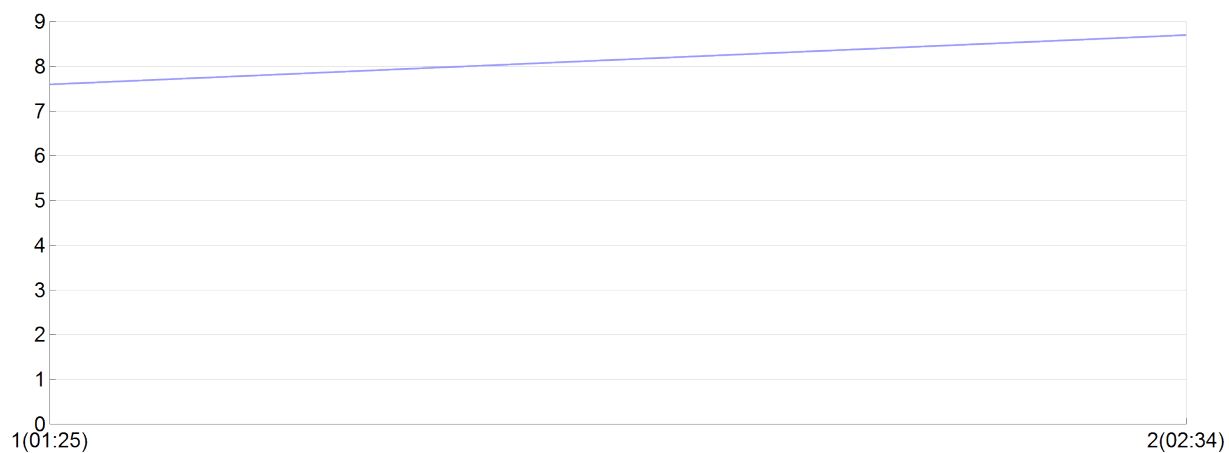

## Trail de la noix

adam et mathieu(M.CAST, A.FAUV)

MAS

Rang 25 Distance 21 000 Nb tours 2 meilleur temps 01:08:55 Dernier 0

Place	Nb tours	Temps	Distance	Temps au	Dist. tour	Vit. au tour	Dos	Coureur
23	1	01:25:47	11 000	01:25:47	11 000	7,60	+++	M.CASTAGNE
25	2	02:34:42	21 000	01:08:55	10 000	8,70	999	A.FAUVEL

Vitesse au tour

Place au tour