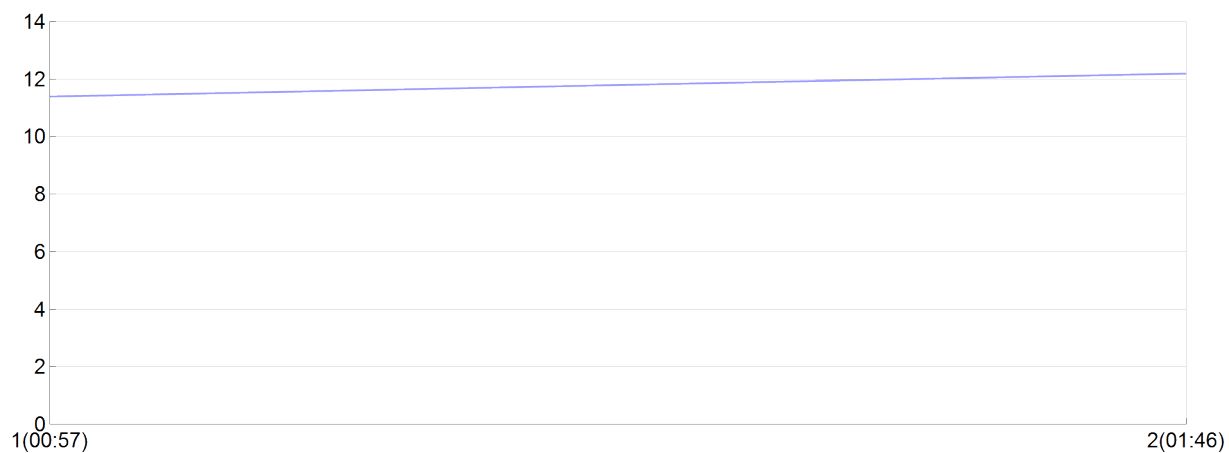

Trail de la noix

elisabeth et patrick(E.RUEL, P.RUEL)

MIX

Rang 4 Distance 21 000 Nb tours 2 meilleur temps 00:49:11 Dernier 0

Place	Nb tours	Temps	Distance	Temps au	Dist. tour	Vit. au tour	Dos	Coureur
4	1	00:57:45	11 000	00:57:45	11 000	11,40	964	P.RUEL
4	2	01:46:57	21 000	00:49:11	10 000	12,20	963	E.RUEL

Vitesse au tour

Place au tour