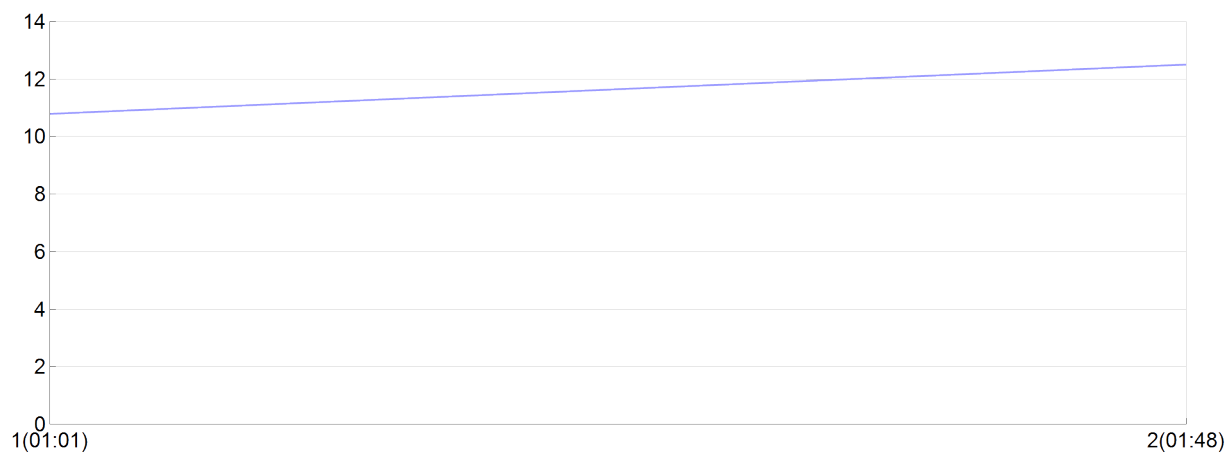

Trail de la noix

francois et anne sophie(A.DEMO, F.LERU)

MIX

Rang 5 Distance 21 000 Nb tours 2 meilleur temps 00:47:45 Dernier 0

Place	Nb tours	Temps	Distance	Temps au	Dist. tour	Vit. au tour	Dos	Coureur
5	1	01:01:01	11 000	01:01:01	11 000	10,80	998	A.DEMOULIN
5	2	01:48:46	21 000	00:47:45	10 000	12,50	997	F.LERUTH

Vitesse au tour

Place au tour