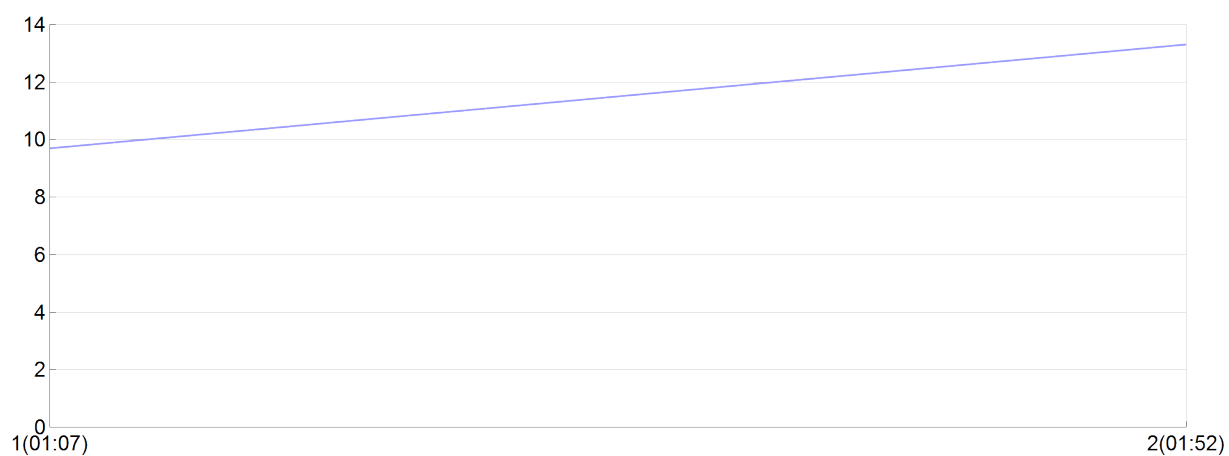

Trail de la noix

BLEDINA(S.RIBE, Y.RIVE)

MAS

Rang 8 Distance 21 000 Nb tours 2 meilleur temps 00:44:56 Dernier 0

Place	Nb tours	Temps	Distance	Temps au	Dist. tour	Vit. au tour	Dos	Coureur
10	1	01:07:53	11 000	01:07:53	11 000	9,70	948	Y.RIVET
8	2	01:52:49	21 000	00:44:56	10 000	13,30	947	S.RIBEIRO

Vitesse au tour

Place au tour