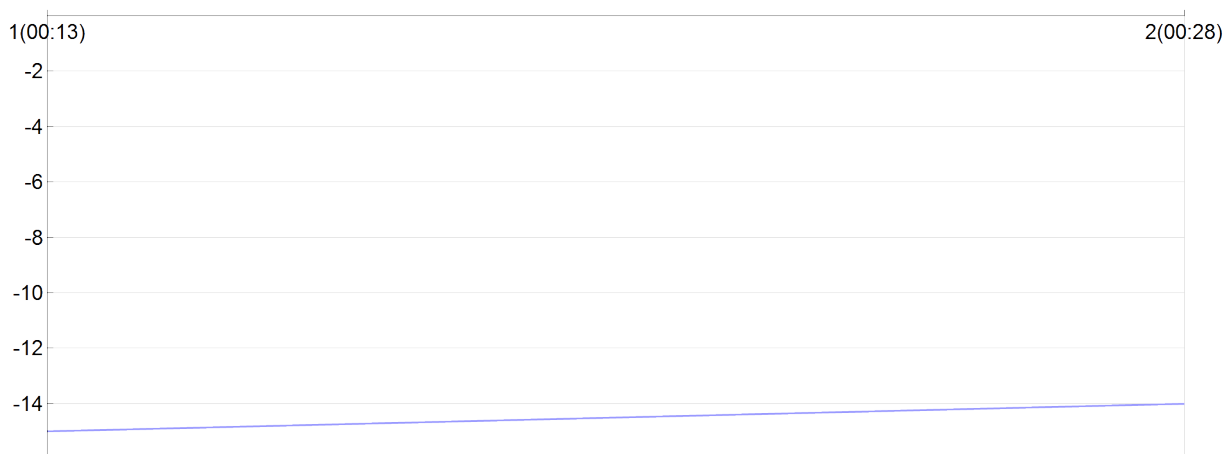

## 10 km d'Ussel

ALEXANDRE-NAUCHE Huguette

F 1959  
V2 FRA

845

Numero de license : 1789551

Vétérans 2 Femme

S/L TULLE AC

Rang 14 Distance 5 000 Nb tours 2 meilleur temps 00:13:52 Dernier 0

Nb tours	Temps	Distance	Temps au tours	Distance du tour	Vitesse au tour	Place
1	00:13:52	2 500	00:13:52	2 500	10,80	15
2	00:28:20	5 000	00:14:28	2 500	10,30	14

place au tour

Vitesse au tour