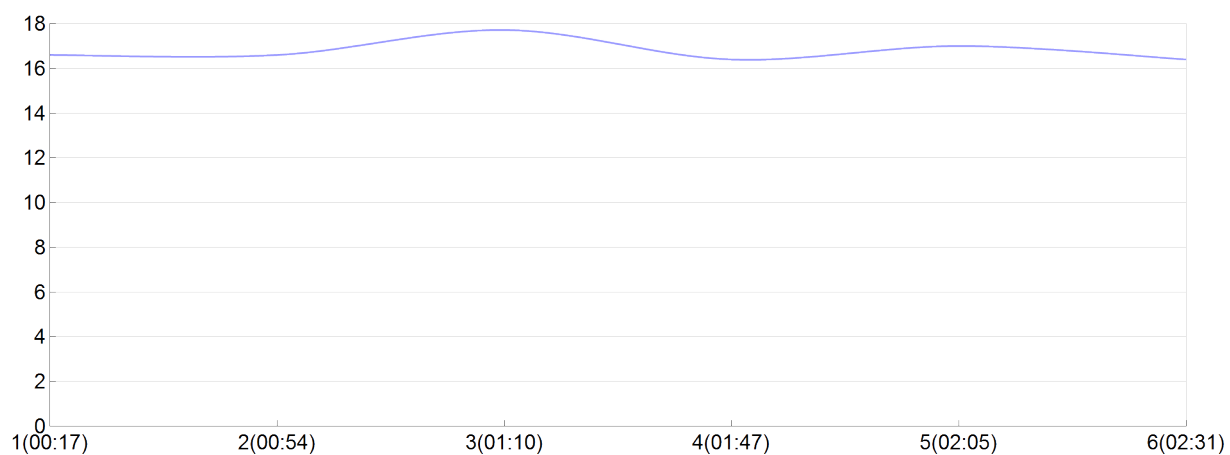

Ekiden de l'agglo de Brive

EBTA 5(P.BOSS, A.CHAN, S.DAUB, D.HAUS,
V.LACO, N.NICO)

MAS

Rang 1 Distance 42 195 Nb tours 6 meilleur temps 00:16:56 Dernier 0

Place	Nb tours	Temps	Distance	Temps au	Dist. tour	Vit. au tour	Dos	Coureur
1	1	00:17:59	5 000	00:17:59	5 000	16,60	11	D.HAUSER
1	2	00:54:02	15 000	00:36:03	10 000	16,60	12	V.LACOUR
1	3	01:10:58	20 000	00:16:56	5 000	17,70	13	N.NICOT
1	4	01:47:24	30 000	00:36:25	10 000	16,40	14	S.DAUBISSE
1	5	02:05:01	35 000	00:17:37	5 000	17,00	15	P.BOSSOUTROT
1	6	02:31:16	42 195	00:26:14	7 195	16,40	16	A.CHANET

Vitesse au tour

Place au tour