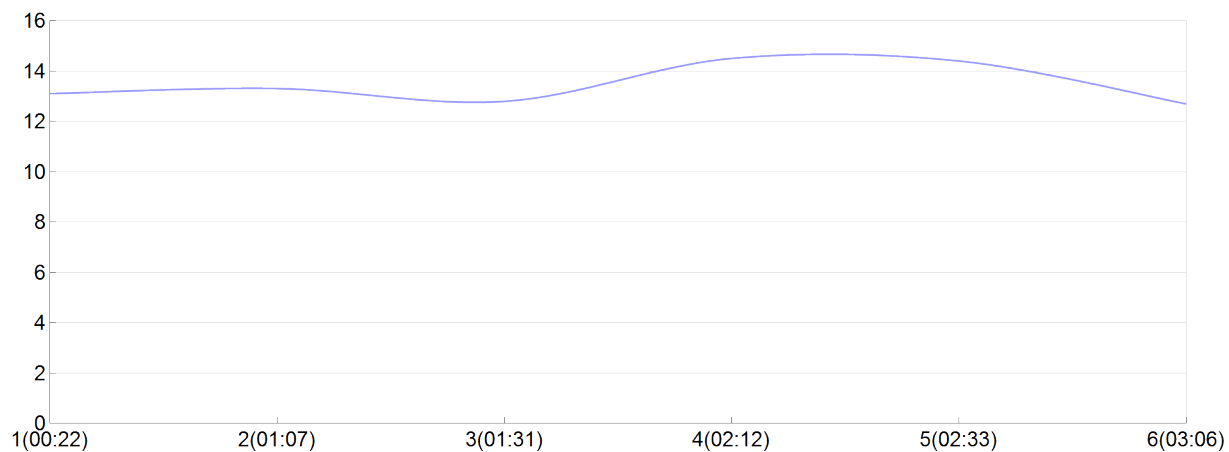

Ekiden de l'agglomération de Brive

Blédina 3(B.CARP, J.ELOY, R.GOLF, H.LAPO, L.LARO, D.ROUF)

MAS

Rang 10 Distance 42 195 Nb tours 6 meilleur temps 00:20:48 Dernier 0

Place	Nb tours	Temps	Distance	Temps au	Dist. tour	Vit. au tour	Dos	Coureur
16	1	00:22:45	5 000	00:22:45	5 000	13,10	111	D.ROUFIE
24	2	01:07:45	15 000	00:45:00	10 000	13,30	112	J.ELOY
15	3	01:31:03	20 000	00:23:18	5 000	12,80	113	B.CARPENTIER
15	4	02:12:22	30 000	00:41:18	10 000	14,50	114	R.GOLFIER
9	5	02:33:10	35 000	00:20:48	5 000	14,40	115	H.LAPORTE
10	6	03:06:57	42 195	00:33:47	7 195	12,70	116	L.LAROUQUIE

Vitesse au tour

Place au tour