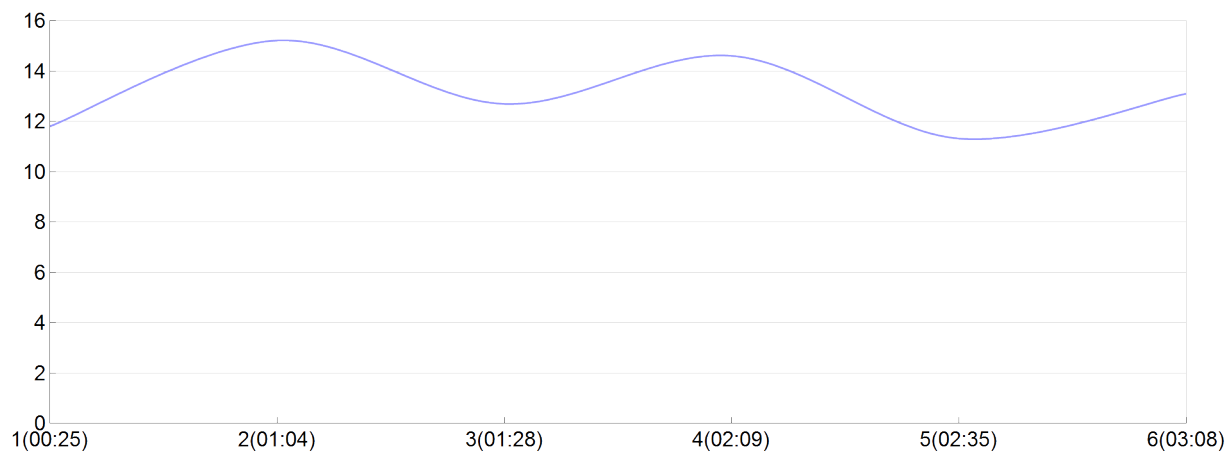

Ekiden de l'agglomération de Brive

timot'team1 (M.BERN, L.DELM, L.MOGE, N.MOUL, R.TIER, R.VALI)

MIX

Rang 11 Distance 42 195 Nb tours 6 meilleur temps 00:23:27 Dernier 0

Place	Nb tours	Temps	Distance	Temps au	Dist. tour	Vit. au tour	Dos	Coureur
27	1	00:25:18	5 000	00:25:18	5 000	11,80	501	L.MOGEDA
11	2	01:04:42	15 000	00:39:23	10 000	15,20	502	R.TIERCIN
11	3	01:28:09	20 000	00:23:27	5 000	12,70	503	M.BERNARD
9	4	02:09:12	30 000	00:41:03	10 000	14,60	504	R.VALIBUS
12	5	02:35:35	35 000	00:26:22	5 000	11,30	505	L.DELMOND
11	6	03:08:19	42 195	00:32:44	7 195	13,10	506	N.MOULIN

Vitesse au tour

Place au tour