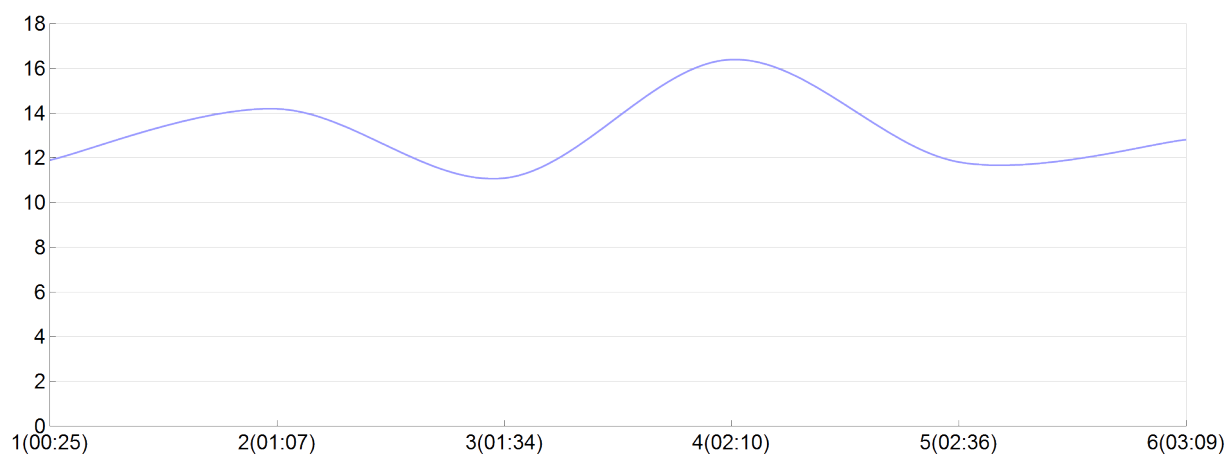

## Ekiden de l'agglomération de Brive

"les bleus" (E.BELO, H.DELA, A.FILI, A.FILI, J.GAPS, F.GERM) MIX

Rang 12 Distance 42 195 Nb tours 6 meilleur temps 00:25:07 Dernier 0

Place	Nb tours	Temps	Distance	Temps au	Dist. tour	Vit. au tour	Dos	Coureur
26	1	00:25:07	5 000	00:25:07	5 000	11,90	61	A.FILIPE
18	2	01:07:14	15 000	00:42:07	10 000	14,20	62	J.GAPS
20	3	01:34:12	20 000	00:26:57	5 000	11,10	63	E.BELOT
10	4	02:10:35	30 000	00:36:22	10 000	16,40	64	F.GERMAIN
13	5	02:36:00	35 000	00:25:25	5 000	11,80	65	H.DELAGE
12	6	03:09:42	42 195	00:33:42	7 195	12,80	66	A.FILIPE

Vitesse au tour

Place au tour