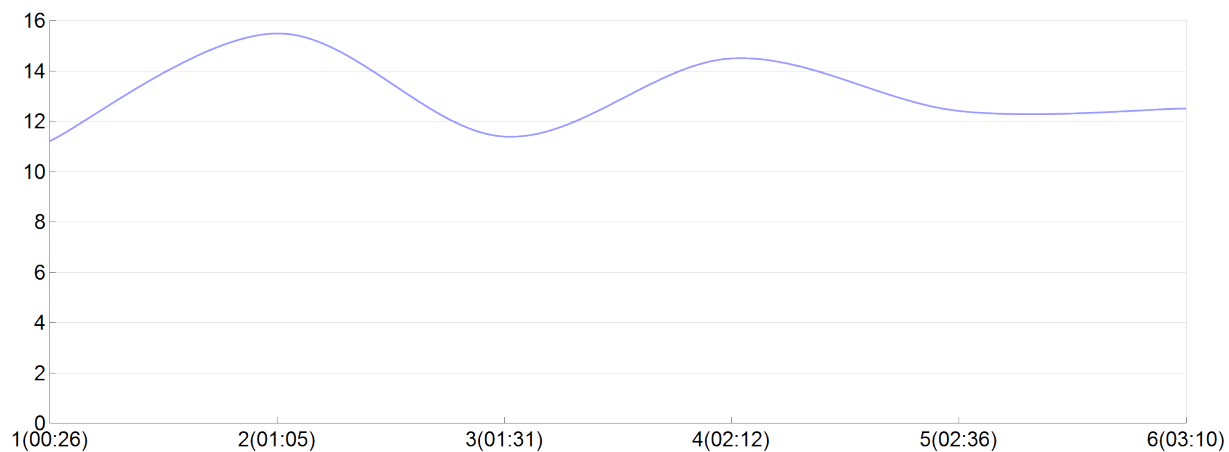

Ekiden de l'agglomération de Brive

om limoges(C.BLON, E.BODI, T.JALL, J.PELA,
S.ROUS, T.SABA)

MIX

Rang 14 Distance 42 195 Nb tours 6 meilleur temps 00:24:02 Dernier 0

Place	Nb tours	Temps	Distance	Temps au	Dist. tour	Vit. au tour	Dos	Coureur
35	1	00:26:35	5 000	00:26:35	5 000	11,20	381	E.BODINIER
12	2	01:05:06	15 000	00:38:30	10 000	15,50	382	J.PELAUDEIX
16	3	01:31:13	20 000	00:26:07	5 000	11,40	383	C.BLONDEL
16	4	02:12:32	30 000	00:41:18	10 000	14,50	384	T.JALLET
14	5	02:36:34	35 000	00:24:02	5 000	12,40	385	T.SABATIE
14	6	03:10:52	42 195	00:34:17	7 195	12,50	386	S.ROUSSEAU

Vitesse au tour

Place au tour