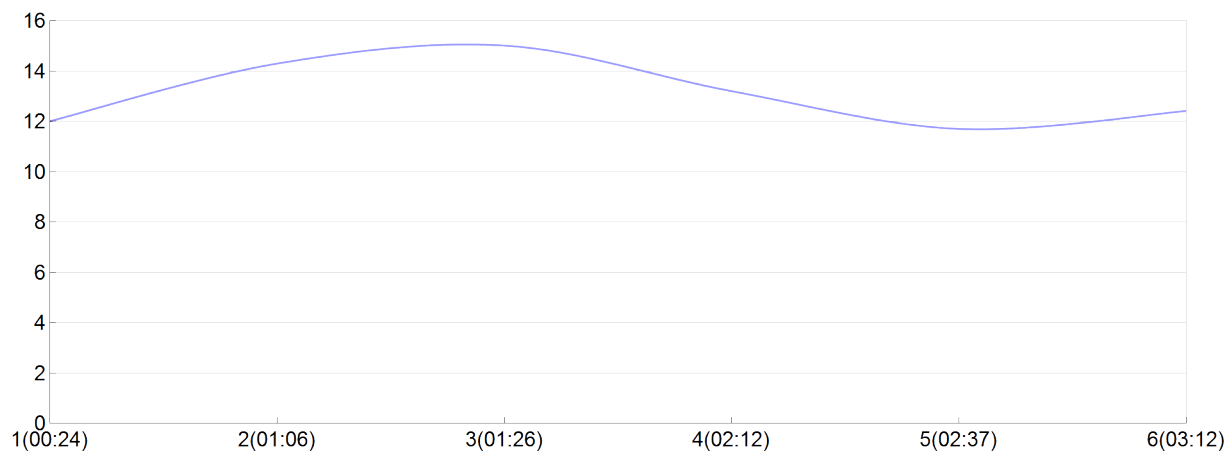

Ekiden de l'agglomération de Brive

le radeau de la méduse (L.CLAV, P.LACA, C.LAUR,
J.NABO, P.VARE, J.ZIZE)

MIX

Rang 15 Distance 42 195 Nb tours 6 meilleur temps 00:20:00 Dernier 0

Place	Nb tours	Temps	Distance	Temps au	Dist. tour	Vit. au tour	Dos	Coureur
24	1	00:24:50	5 000	00:24:50	5 000	12,00	281	P.LACASSAGNE
16	2	01:06:47	15 000	00:41:56	10 000	14,30	282	L.CLAVEL
8	3	01:26:47	20 000	00:20:00	5 000	15,00	283	C.LAURENSOU
14	4	02:12:03	30 000	00:45:15	10 000	13,20	284	P.VAREILLE
15	5	02:37:39	35 000	00:25:36	5 000	11,70	285	J.ZIZERT
15	6	03:12:15	42 195	00:34:36	7 195	12,40	286	J.NABOULET

Vitesse au tour

Place au tour