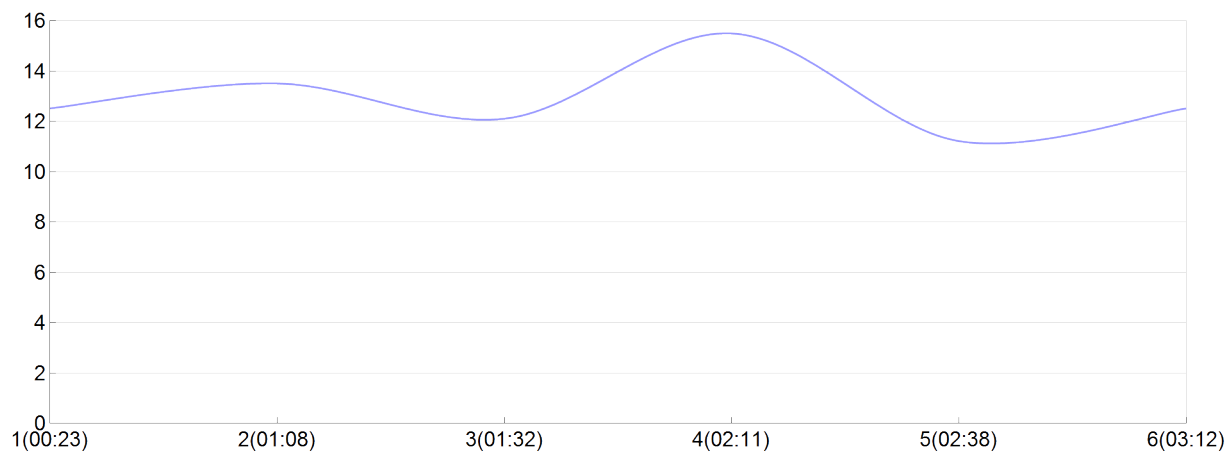

Ekiden de l'agglomération de Brive

pbac mixte(N.DERO, A.DUBO, M.GINE, F.PASC, C.ROUS, S.VIRE)

MIX

Rang 16 Distance 42 195 Nb tours 6 meilleur temps 00:23:58 Dernier 0

Place	Nb tours	Temps	Distance	Temps au	Dist. tour	Vit. au tour	Dos	Coureur
19	1	00:23:58	5 000	00:23:58	5 000	12,50	391	C.ROUSSELIE
28	2	01:08:16	15 000	00:44:17	10 000	13,50	392	A.DUBOIS
19	3	01:32:58	20 000	00:24:42	5 000	12,10	393	M.GINESTET
12	4	02:11:40	30 000	00:38:42	10 000	15,50	394	N.DEROBE
16	5	02:38:15	35 000	00:26:35	5 000	11,20	395	S.VIREVIALLE
16	6	03:12:38	42 195	00:34:23	7 195	12,50	396	F.PASCAUD

Vitesse au tour

Place au tour