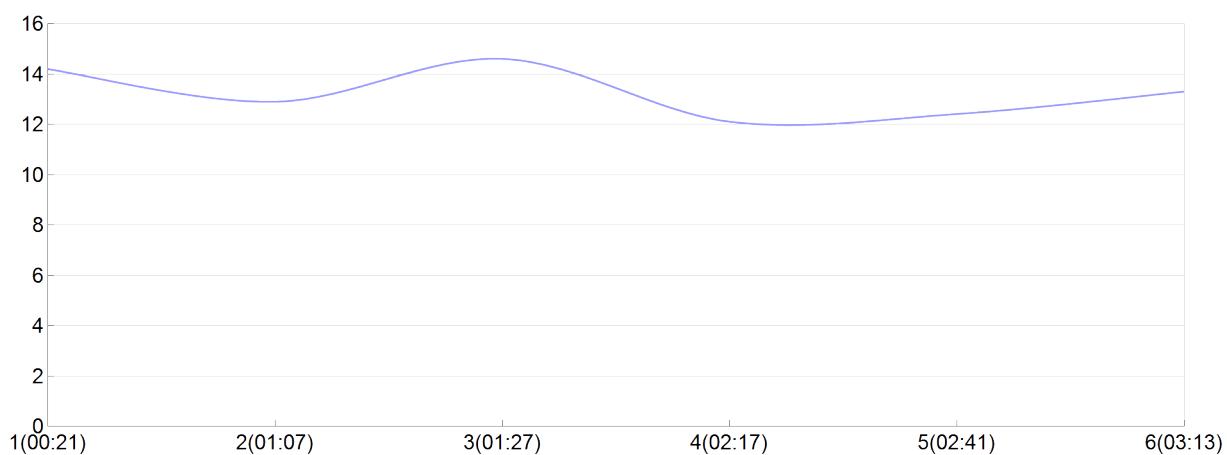

Ekiden de l'agglomération de Brive

Blanche Neige et les 5 Nains (V.COUD, S.EL A,
L.FERN, A.FICQ, M.LAND, J.ROUG)

MIX

Rang 17 Distance 42 195 Nb tours 6 meilleur temps 00:20:28 Dernier 0

Place	Nb tours	Temps	Distance	Temps au	Dist. tour	Vit. au tour	Dos	Coureur
9	1	00:21:02	5 000	00:21:02	5 000	14,20	81	L.FERNANDES
19	2	01:07:21	15 000	00:46:19	10 000	12,90	82	S.EL AMARI
10	3	01:27:50	20 000	00:20:28	5 000	14,60	83	J.ROUGIE
21	4	02:17:06	30 000	00:49:16	10 000	12,10	84	M.LANDES
21	5	02:41:14	35 000	00:24:07	5 000	12,40	85	V.COUDERC
17	6	03:13:34	42 195	00:32:20	7 195	13,30	86	A.FICQUET

Vitesse au tour

Place au tour