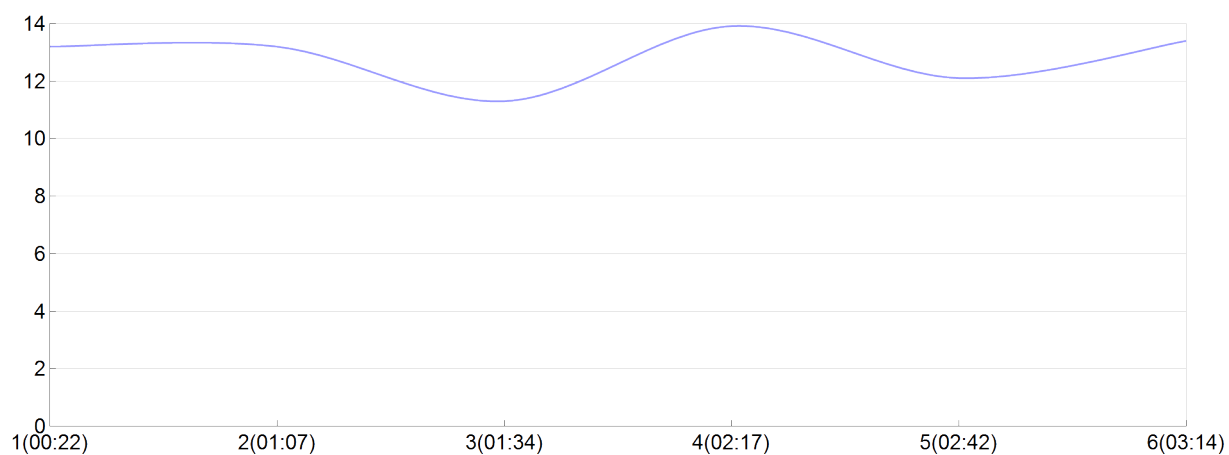

Ekiden de l'agglo de Brive

Cercle d'escrime de Tulle(C.BARB, C.BARB,
M.BARB, P.MARQ, K.MART, G.PERI)

MIX

Rang 18 Distance 42 195 Nb tours 6 meilleur temps 00:22:34 Dernier 0

Place	Nb tours	Temps	Distance	Temps au	Dist. tour	Vit. au tour	Dos	Coureur
14	1	00:22:34	5 000	00:22:34	5 000	13,20	531	M.BARBIER
26	2	01:07:59	15 000	00:45:25	10 000	13,20	532	G.PERIE
23	3	01:34:32	20 000	00:26:32	5 000	11,30	533	C.BARBIER
23	4	02:17:42	30 000	00:43:10	10 000	13,90	534	C.BARBIER
24	5	02:42:20	35 000	00:24:37	5 000	12,10	535	P.MARQUET
18	6	03:14:21	42 195	00:32:01	7 195	13,40	536	K.MARTHON

Vitesse au tour

Place au tour