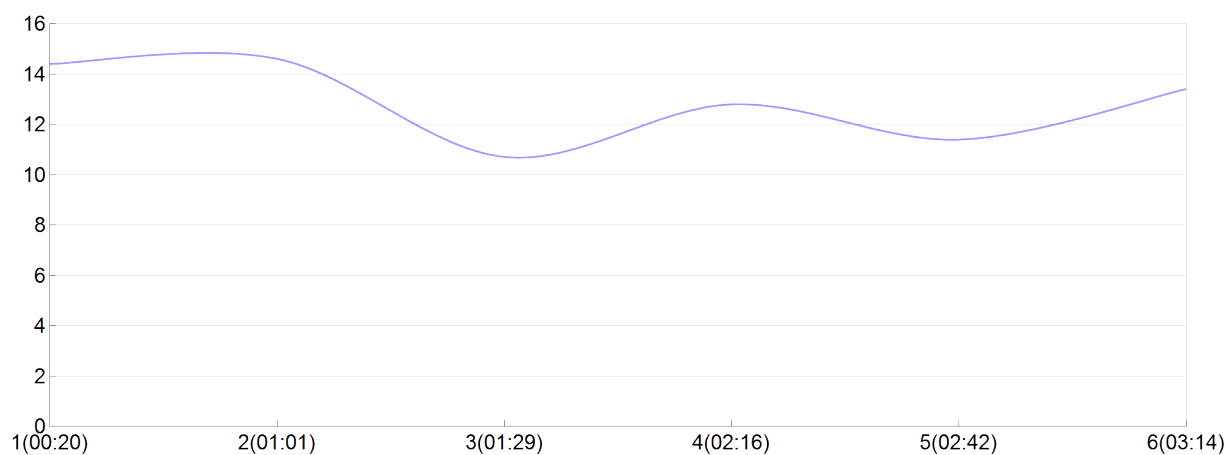

Ekiden de l'agglomération de Brive

timot'team2(A.BOUL, M.BOUY, F.DELA, A.GAUT,
N.GUAL, S.TARI)

MIX

Rang 19 Distance 42 195 Nb tours 6 meilleur temps 00:20:44 Dernier 0

Place	Nb tours	Temps	Distance	Temps au	Dist. tour	Vit. au tour	Dos	Coureur
7	1	00:20:44	5 000	00:20:44	5 000	14,40	511	S.TARIF
8	2	01:01:47	15 000	00:41:02	10 000	14,60	512	F.DELAGE
14	3	01:29:37	20 000	00:27:50	5 000	10,70	513	M.BOUYSSOU
20	4	02:16:18	30 000	00:46:41	10 000	12,80	514	N.GUALANDI
25	5	02:42:36	35 000	00:26:17	5 000	11,40	515	A.GAUTHIER
19	6	03:14:40	42 195	00:32:04	7 195	13,40	516	A.BOULANGER

Vitesse au tour

Place au tour