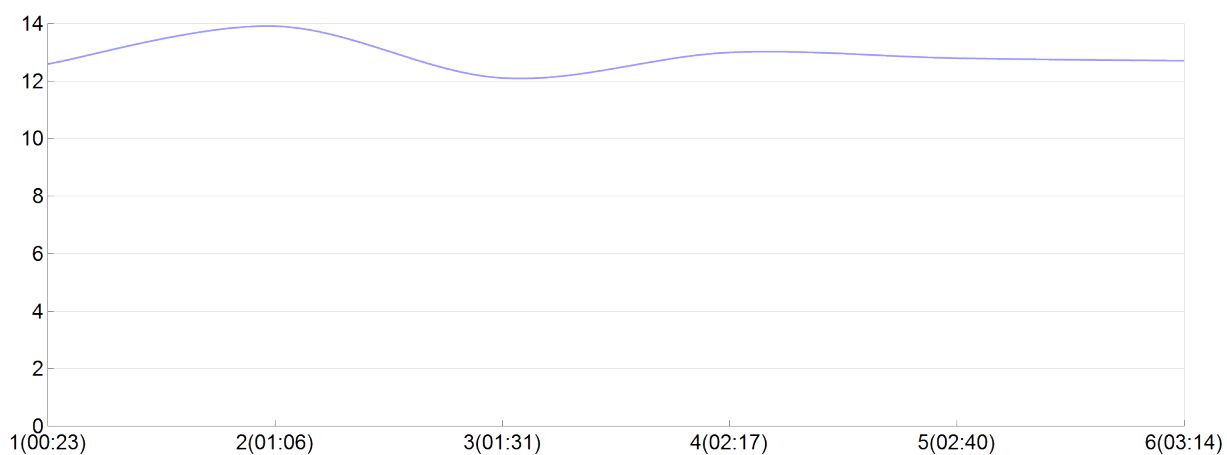

Ekiden de l'agglomération de Brive

EBTA 2(H.BROU, E.CARA, C.CROU, O.DELB,
M.FERN, S.LAMB)

FEM

Rang 20 Distance 42 195 Nb tours 6 meilleur temps 00:23:17 Dernier 0

Place	Nb tours	Temps	Distance	Temps au	Dist. tour	Vit. au tour	Dos	Coureur
18	1	00:23:43	5 000	00:23:43	5 000	12,60	171	C.CROUZILLAC
17	2	01:06:49	15 000	00:43:05	10 000	13,90	172	O.DELBAS
17	3	01:31:36	20 000	00:24:46	5 000	12,10	173	H.BROUSSE
22	4	02:17:28	30 000	00:45:52	10 000	13,00	174	E.CARAMINOT
19	5	02:40:46	35 000	00:23:17	5 000	12,80	175	M.FERNANDES
20	6	03:14:43	42 195	00:33:57	7 195	12,70	176	S.LAMBERT

Vitesse au tour

Place au tour