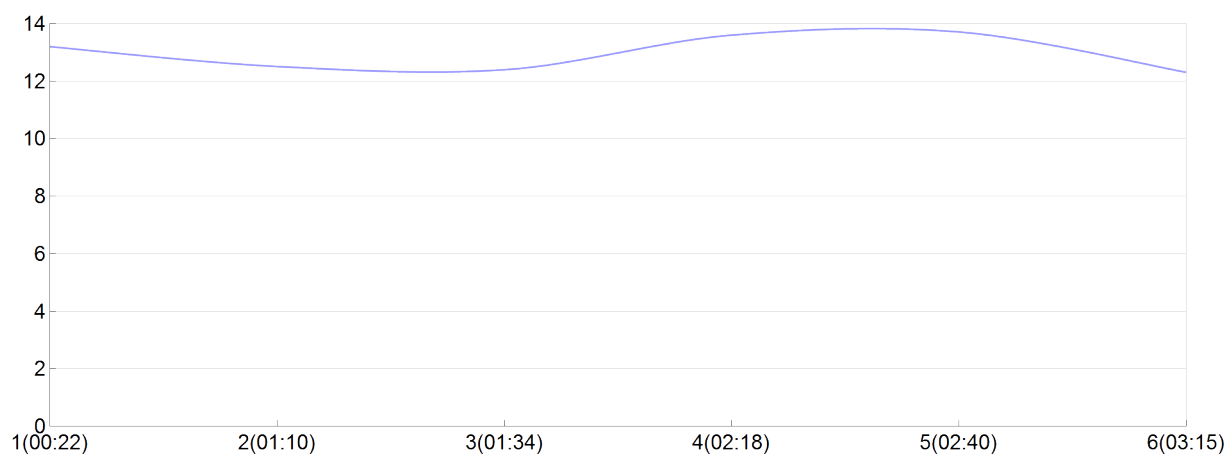

## Ekiden de l'agglomération de Brive

Laforêt(B.BOUR, S.GREG, R.GUIL, F.LORB,  
N.MASS, J.SAIL)

MAS

Rang 21 Distance 42 195 Nb tours 6 meilleur temps 00:21:46 Dernier 0

Place	Nb tours	Temps	Distance	Temps au	Dist. tour	Vit. au tour	Dos	Coureur
15	1	00:22:34	5 000	00:22:34	5 000	13,20	261	N.MASSY
31	2	01:10:20	15 000	00:47:45	10 000	12,50	262	R.GUILLON
22	3	01:34:29	20 000	00:24:09	5 000	12,40	263	B.BOURDET
25	4	02:18:28	30 000	00:43:58	10 000	13,60	264	F.LORBLANCHET
17	5	02:40:15	35 000	00:21:46	5 000	13,70	265	J.SAILLOL
21	6	03:15:06	42 195	00:34:51	7 195	12,30	266	S.GREGOIRE

Vitesse au tour

Place au tour