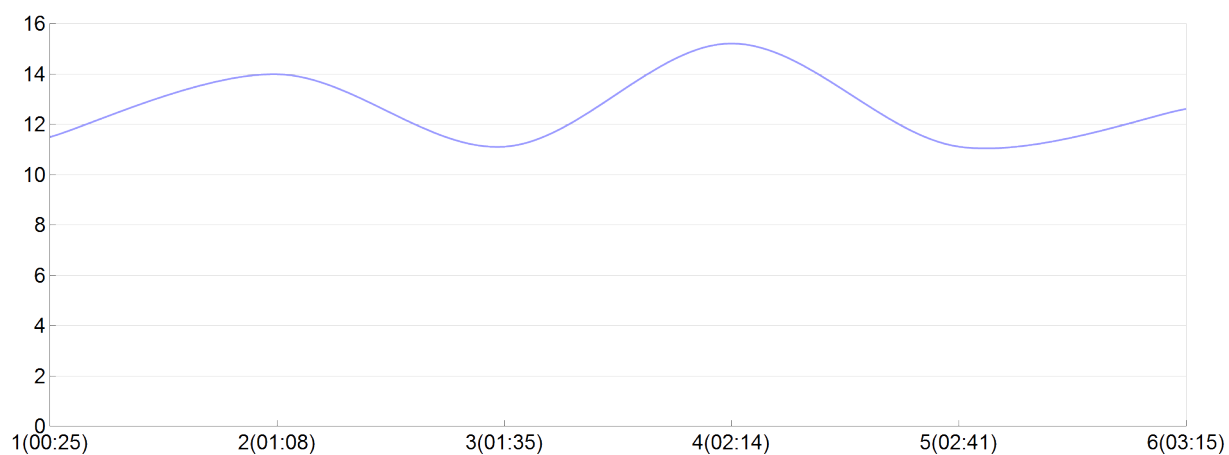

Ekiden de l'agglomération de Brive

LES FOREST (A.CHAT, L.DETT, L.GARR, A.NOGU, C.WISM, E.WISM)

MIX

Rang 22 Distance 42 195 Nb tours 6 meilleur temps 00:25:59 Dernier 0

Place	Nb tours	Temps	Distance	Temps au	Dist. tour	Vit. au tour	Dos	Coureur
29	1	00:25:59	5 000	00:25:59	5 000	11,50	311	A.CHATEAU
30	2	01:08:36	15 000	00:42:36	10 000	14,00	312	E.WISMAN
26	3	01:35:24	20 000	00:26:48	5 000	11,10	313	C.WISMAN
18	4	02:14:52	30 000	00:39:28	10 000	15,20	314	L.GARRELOU
22	5	02:41:48	35 000	00:26:55	5 000	11,10	315	A.NOGUEIRA
22	6	03:15:57	42 195	00:34:08	7 195	12,60	316	L.DETTORI

Vitesse au tour

Place au tour