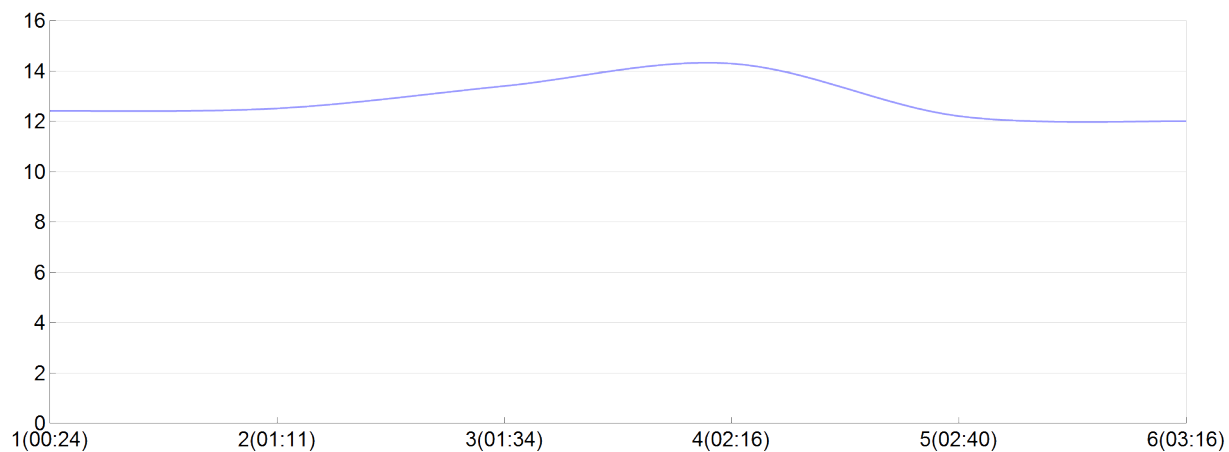

Ekiden de l'agglomération de Brive

KM 19 Branceilles (C.CHEV, J.FLOQ, L.GIBO, J.VEYS, M.VITA, P.WATT)

MAS

Rang 23 Distance 42 195 Nb tours 6 meilleur temps 00:22:21 Dernier 0

Place	Nb tours	Temps	Distance	Temps au	Dist. tour	Vit. au tour	Dos	Coureur
23	1	00:24:07	5 000	00:24:07	5 000	12,40	221	J.VEYSSIERE
33	2	01:11:59	15 000	00:47:51	10 000	12,50	222	P.WATTEBLED
21	3	01:34:20	20 000	00:22:21	5 000	13,40	223	J.FLOQUET
19	4	02:16:14	30 000	00:41:54	10 000	14,30	224	L.GIBOURET
18	5	02:40:41	35 000	00:24:27	5 000	12,20	225	M.VITAL
23	6	03:16:38	42 195	00:35:56	7 195	12,00	226	C.CHEVALLIER

Vitesse au tour

Place au tour