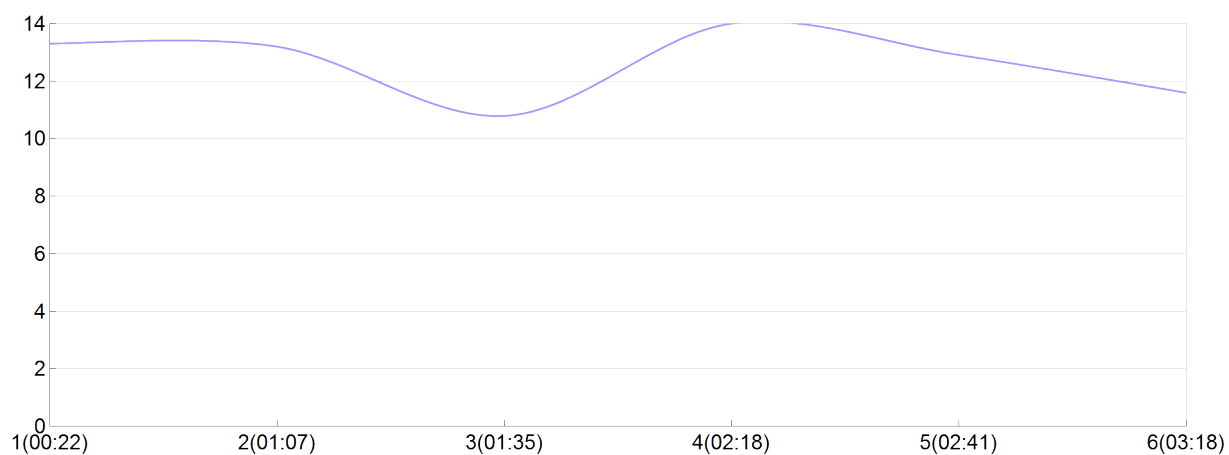

## Ekiden de l'agglomération de Brive

Blédina 4 (F.ANGL, G.GODI, J.GUIC, L.LACH, S.RIBE, Y.RIVE)

MAS

Rang 24 Distance 42 195 Nb tours 6 meilleur temps 00:22:32 Dernier 0

Place	Nb tours	Temps	Distance	Temps au	Dist. tour	Vit. au tour	Dos	Coureur
13	1	00:22:32	5 000	00:22:32	5 000	13,30	121	L.LACHAUD
23	2	01:07:43	15 000	00:45:11	10 000	13,20	122	G.GODINHO
25	3	01:35:17	20 000	00:27:33	5 000	10,80	123	J.GUICHOT
24	4	02:18:01	30 000	00:42:44	10 000	14,00	124	S.RIBEIRO
20	5	02:41:08	35 000	00:23:07	5 000	12,90	125	F.ANGLADE
24	6	03:18:03	42 195	00:36:54	7 195	11,60	126	Y.RIVET

Vitesse au tour

Place au tour