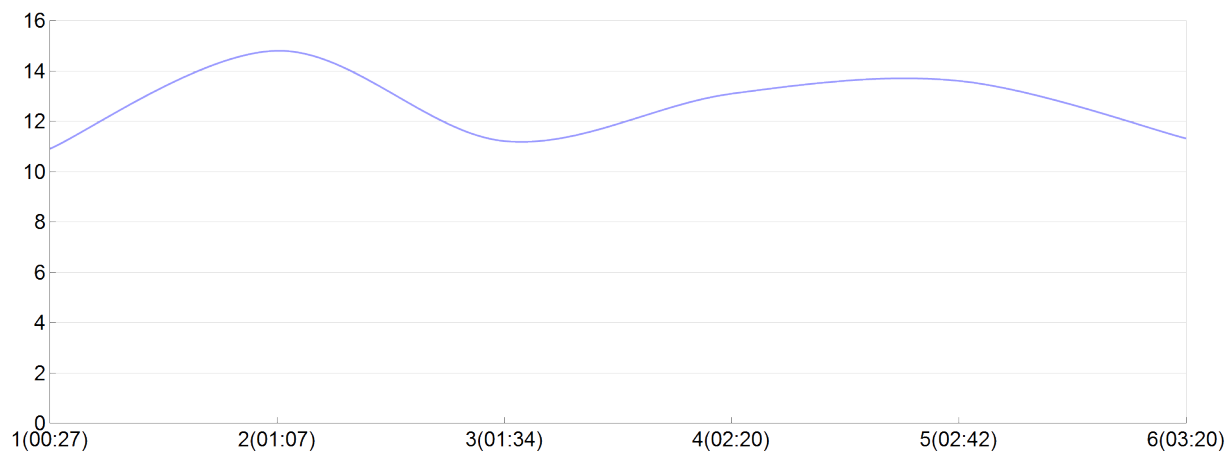

## Ekiden de l'agglomération de Brive

Blédina 2(S.DIAZ, A.EL K, G.GAMB, Y.TARA,  
G.THOM, N.TOMA)

MAS

Rang 25 Distance 42 195 Nb tours 6 meilleur temps 00:21:59 Dernier 0

Place	Nb tours	Temps	Distance	Temps au	Dist. tour	Vit. au tour	Dos	Coureur
39	1	00:27:27	5 000	00:27:27	5 000	10,90	101	Y.TARABI
25	2	01:07:51	15 000	00:40:23	10 000	14,80	102	G.THOMAS
24	3	01:34:37	20 000	00:26:46	5 000	11,20	103	G.GAMBARINI
26	4	02:20:11	30 000	00:45:33	10 000	13,10	104	S.DIAZ
23	5	02:42:10	35 000	00:21:59	5 000	13,60	105	N.TOMAZ
25	6	03:20:07	42 195	00:37:56	7 195	11,30	106	A.EL KADARI

Vitesse au tour

Place au tour