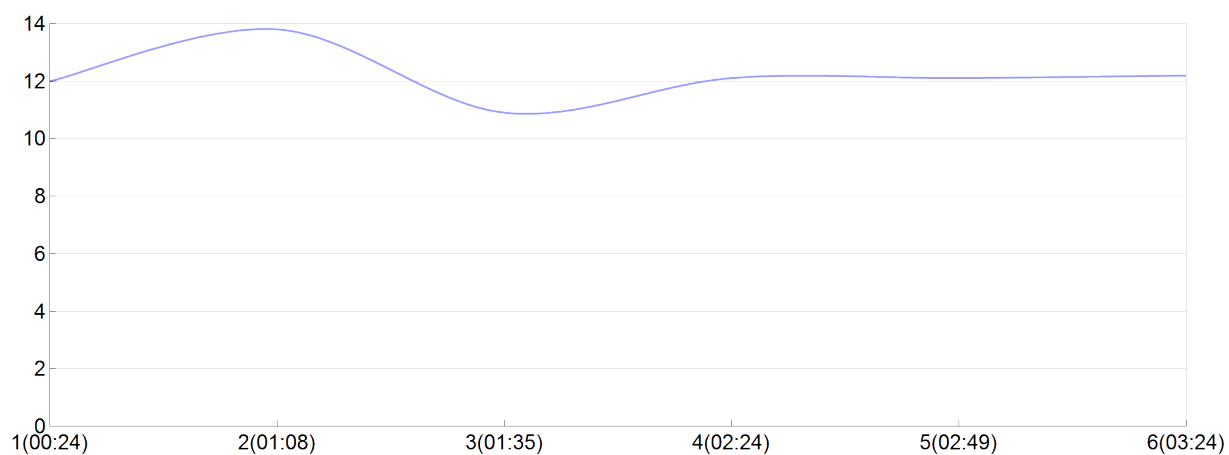

Ekiden de l'agglo de Brive

ASPO JUDO BRIVE(T.BOIS, Y.CANT, N.GASP,
I.MORE, M.ROSA, M.SERV)

MAS

Rang 26 Distance 42 195 Nb tours 6 meilleur temps 00:24:38 Dernier 0

Place	Nb tours	Temps	Distance	Temps au	Dist. tour	Vit. au tour	Dos	Coureur
25	1	00:24:56	5 000	00:24:56	5 000	12,00	71	M.SERVAES
27	2	01:08:15	15 000	00:43:19	10 000	13,80	72	Y.CANTEGREL
27	3	01:35:33	20 000	00:27:17	5 000	10,90	73	I.MOREL
33	4	02:24:53	30 000	00:49:20	10 000	12,10	74	T.BOISSY
31	5	02:49:32	35 000	00:24:38	5 000	12,10	75	N.GASPAROUX
26	6	03:24:40	42 195	00:35:07	7 195	12,20	76	M.ROSAR

Vitesse au tour

Place au tour