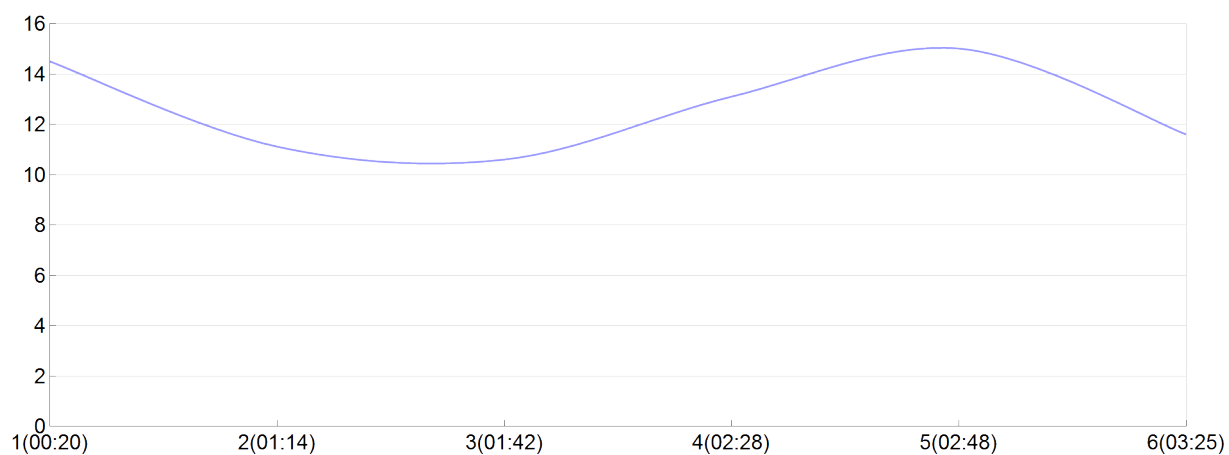

## Ekiden de l'agglomération de Brive

Vivement l'apéro(F.CHAM, C.DAMB, L.MAZI,  
O.ROCL, J.VERG, S.VERG)

MIX

Rang 27 Distance 42 195 Nb tours 6 meilleur temps 00:19:55 Dernier 0

Place	Nb tours	Temps	Distance	Temps au	Dist. tour	Vit. au tour	Dos	Coureur
6	1	00:20:36	5 000	00:20:36	5 000	14,50	521	S.VERGNE
39	2	01:14:36	15 000	00:54:00	10 000	11,10	522	C.DAMBLEVE
39	3	01:42:40	20 000	00:28:04	5 000	10,60	523	J.VERGNE
36	4	02:28:15	30 000	00:45:34	10 000	13,10	524	F.CHAMINANT
29	5	02:48:10	35 000	00:19:55	5 000	15,00	525	O.ROCLE
27	6	03:25:05	42 195	00:36:54	7 195	11,60	526	L.MAZIERE

Vitesse au tour

Place au tour