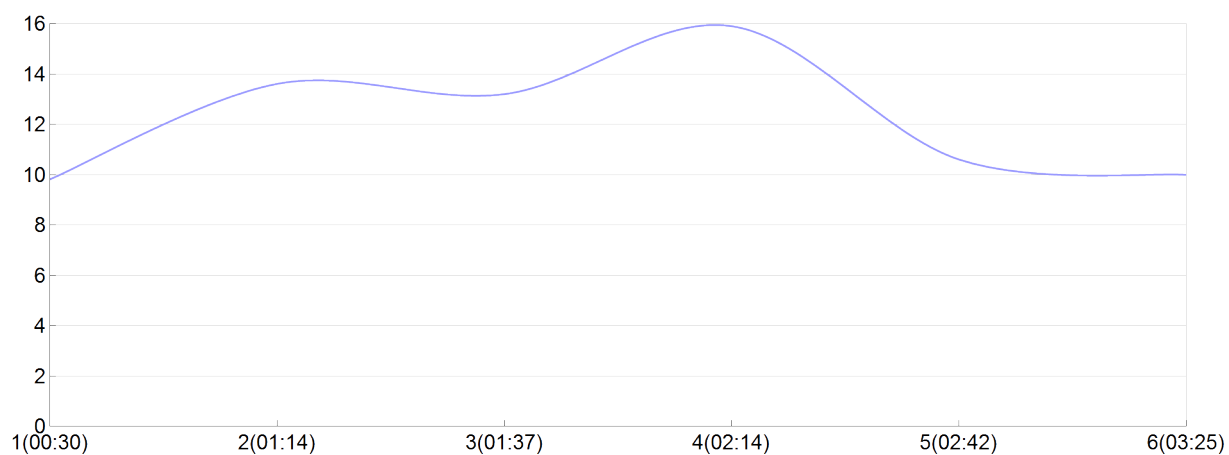

Ekiden de l'agglomération de Brive

TEAM FAMILY(C.DUPUY, E.DUPUY, K.DUPUY,
P.DUPUY, L.JIME, A.PUIS)

MIX

Rang 28 Distance 42 195 Nb tours 6 meilleur temps 00:22:38 Dernier 0

Place	Nb tours	Temps	Distance	Temps au	Dist. tour	Vit. au tour	Dos	Coureur
51	1	00:30:27	5 000	00:30:27	5 000	9,80	481	E.DUPUY
38	2	01:14:24	15 000	00:43:56	10 000	13,60	482	L.JIMENEZ
33	3	01:37:02	20 000	00:22:38	5 000	13,20	483	K.DUPUY
17	4	02:14:33	30 000	00:37:31	10 000	15,90	484	P.DUPUY
26	5	02:42:43	35 000	00:28:10	5 000	10,60	485	C.DUPUY
28	6	03:25:52	42 195	00:43:08	7 195	10,00	486	A.PUISSANT

Vitesse au tour

Place au tour