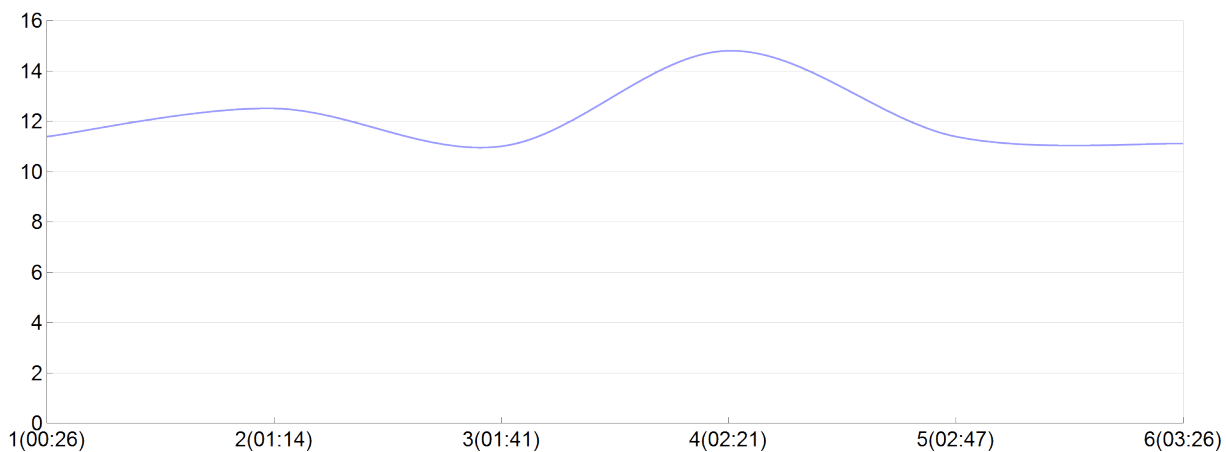

## Ekiden de l'agglomération de Brive

I allasacoise(A.ALVA, L.BROU, S.BROU, B.DEBO, C.DELM, M.ROUX) MIX

Rang 29 Distance 42 195 Nb tours 6 meilleur temps 00:26:08 Dernier 0

Place	Nb tours	Temps	Distance	Temps au	Dist. tour	Vit. au tour	Dos	Coureur
31	1	00:26:17	5 000	00:26:17	5 000	11,40	231	S.BROUSSOU
36	2	01:14:13	15 000	00:47:56	10 000	12,50	232	C.DELMAS
37	3	01:41:16	20 000	00:27:02	5 000	11,00	233	A.ALVAREZ
28	4	02:21:40	30 000	00:40:24	10 000	14,80	234	L.BROUSSOU
28	5	02:47:48	35 000	00:26:08	5 000	11,40	235	M.ROUX
29	6	03:26:32	42 195	00:38:43	7 195	11,10	236	B.DEBORD

Vitesse au tour

Place au tour