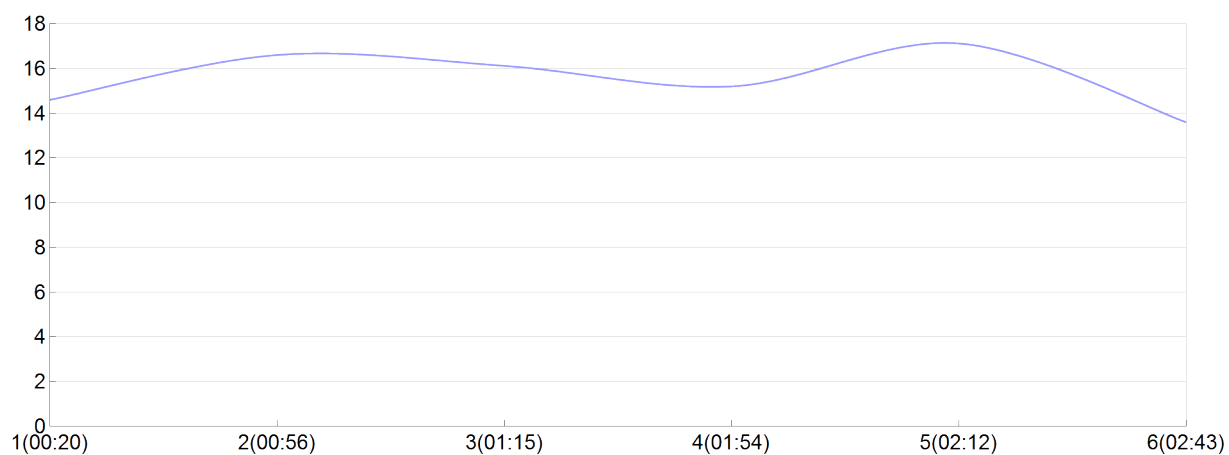

Ekiden de l'agglomération de Brive

EBTA 4(T.ARVI, E.CHOQ, A.DEMO, A.FOUR,
M.GARN, N.RAMA)

MAS

Rang 3 Distance 42 195 Nb tours 6 meilleur temps 00:17:27 Dernier 0

Place	Nb tours	Temps	Distance	Temps au	Dist. tour	Vit. au tour	Dos	Coureur
4	1	00:20:31	5 000	00:20:31	5 000	14,60	191	M.GARNIER
2	2	00:56:34	15 000	00:36:03	10 000	16,60	192	A.FOURNOL
2	3	01:15:10	20 000	00:18:36	5 000	16,10	193	T.ARVIS
3	4	01:54:38	30 000	00:39:28	10 000	15,20	194	E.CHOQUEUX
2	5	02:12:05	35 000	00:17:27	5 000	17,10	195	N.RAMAT
3	6	02:43:43	42 195	00:31:37	7 195	13,60	196	A.DEMOTS

Vitesse au tour

Place au tour