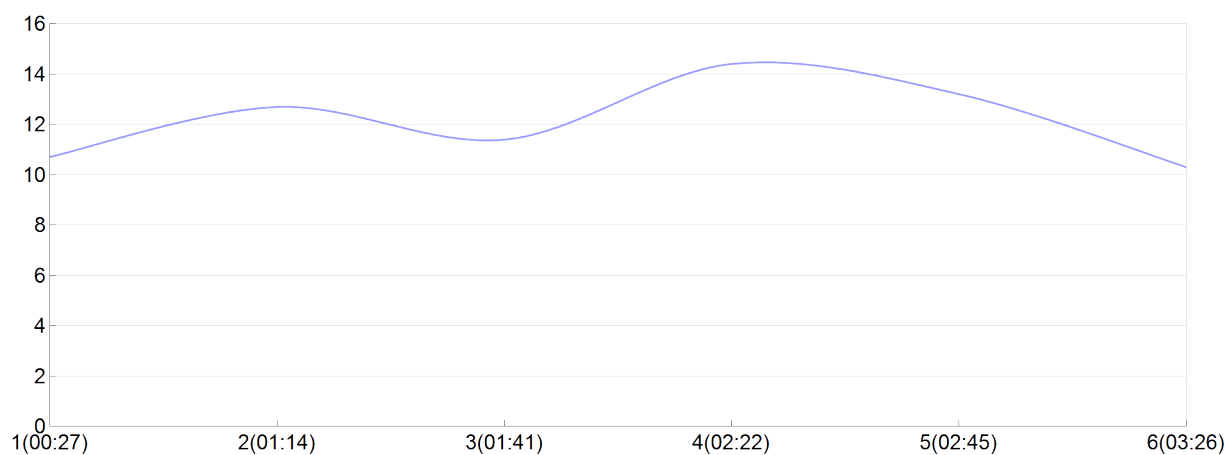

## Ekiden de l'agglomération de Brive

saint pantaleon 1(G.ALLE, V.CAPE, A.GOUD,  
K.LORB, A.MOIN, O.POLO)

MIX

Rang 30 Distance 42 195 Nb tours 6 meilleur temps 00:22:40 Dernier 0

| Place | Nb tours | Temps    | Distance | Temps au | Dist. tour | Vit. au tour | Dos | Coureur        |
|-------|----------|----------|----------|----------|------------|--------------|-----|----------------|
| 41    | 1        | 00:27:51 | 5 000    | 00:27:51 | 5 000      | 10,70        | 441 | A.GOUDOUNESQUE |
| 40    | 2        | 01:14:55 | 15 000   | 00:47:03 | 10 000     | 12,70        | 442 | V.CAPELLE      |
| 36    | 3        | 01:41:05 | 20 000   | 00:26:09 | 5 000      | 11,40        | 443 | A.MOINEAU      |
| 29    | 4        | 02:22:31 | 30 000   | 00:41:26 | 10 000     | 14,40        | 444 | O.POLOMACK     |
| 27    | 5        | 02:45:12 | 35 000   | 00:22:40 | 5 000      | 13,20        | 445 | G.ALLEGRANZA   |
| 30    | 6        | 03:26:49 | 42 195   | 00:41:37 | 7 195      | 10,30        | 446 | K.LORBLANCHÉ   |

Vitesse au tour

Place au tour