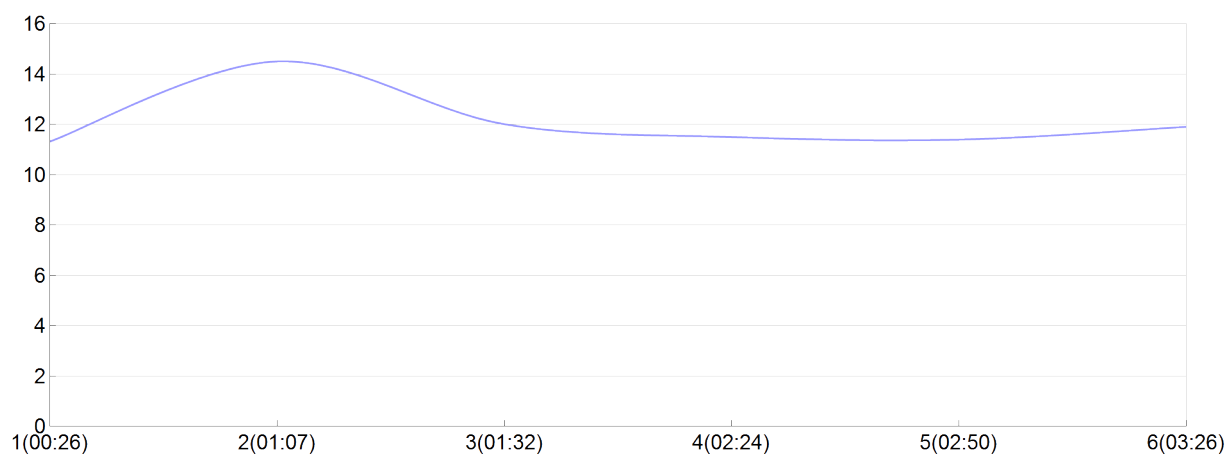

Ekiden de l'agglomération de Brive

la bande de copains (H.ALEX, B.BOYE, M.PIST, P.PIST, M.PLIO, F.ROUS)

MIX

Rang 31 Distance 42 195 Nb tours 6 meilleur temps 00:25:00 Dernier 0

Place	Nb tours	Temps	Distance	Temps au	Dist. tour	Vit. au tour	Dos	Coureur
33	1	00:26:20	5 000	00:26:20	5 000	11,30	241	H.ALEXANDRE-NAUCHE
22	2	01:07:41	15 000	00:41:21	10 000	14,50	242	F.ROUSSEAU
18	3	01:32:41	20 000	00:25:00	5 000	12,00	243	B.BOYER
32	4	02:24:40	30 000	00:51:58	10 000	11,50	244	P.PISTER
32	5	02:50:48	35 000	00:26:08	5 000	11,40	245	M.PLIOT
31	6	03:26:57	42 195	00:36:08	7 195	11,90	246	M.PISTER

Vitesse au tour

Place au tour