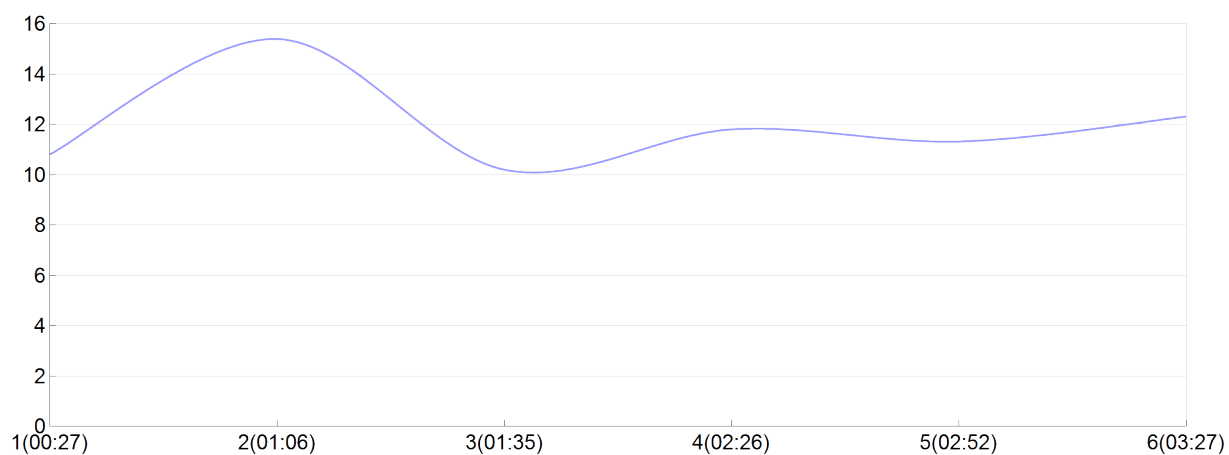

Ekiden de l'agglomération de Brive

saint pant 2(A.BOUF, M.BRUS, J.LORB, S.MACI, F.MARO, E.NOUH)

MIX

Rang 32 Distance 42 195 Nb tours 6 meilleur temps 00:26:30 Dernier 0

Place	Nb tours	Temps	Distance	Temps au	Dist. tour	Vit. au tour	Dos	Coureur
40	1	00:27:34	5 000	00:27:34	5 000	10,80	431	S.MACIAS
15	2	01:06:25	15 000	00:38:50	10 000	15,40	432	F.MAROT
28	3	01:35:38	20 000	00:29:13	5 000	10,20	433	E.NOUHAUD
34	4	02:26:26	30 000	00:50:47	10 000	11,80	434	A.BOUFFET
34	5	02:52:56	35 000	00:26:30	5 000	11,30	435	M.BRUSACORAM
32	6	03:27:57	42 195	00:35:00	7 195	12,30	436	J.LORBLANCHE

Vitesse au tour

Place au tour