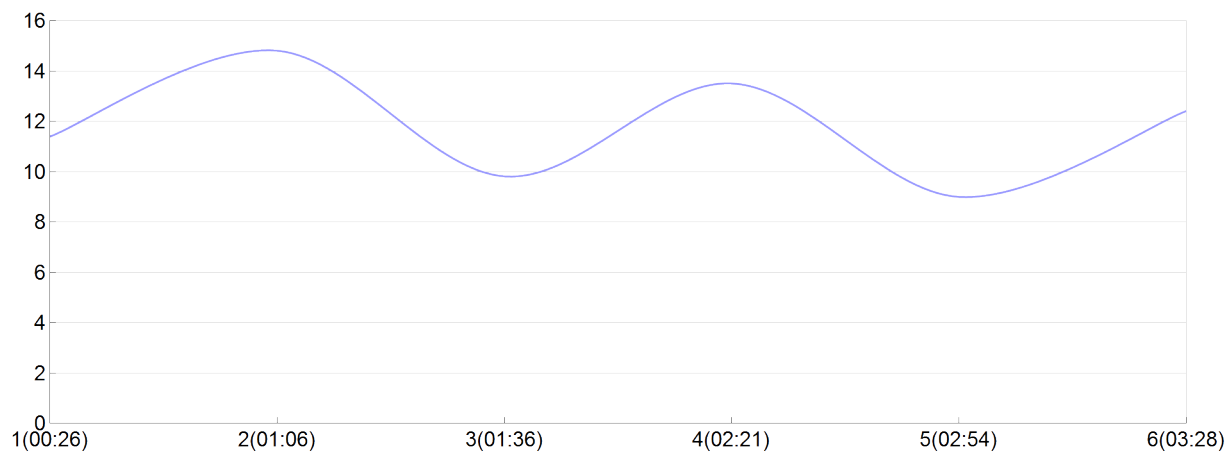

## Ekiden de l'agglomération de Brive

Teal Nini Rose & Co(S.CAPE, F.MEDI, E.SAUB,  
V.SAUB, A.SIMO, Y.SIMO)

MIX

Rang 33 Distance 42 195 Nb tours 6 meilleur temps 00:26:06 Dernier 0

Place	Nb tours	Temps	Distance	Temps au	Dist. tour	Vit. au tour	Dos	Coureur
30	1	00:26:06	5 000	00:26:06	5 000	11,40	541	A.SIMONEAU
14	2	01:06:23	15 000	00:40:17	10 000	14,80	542	Y.SIMONEAU
32	3	01:36:43	20 000	00:30:19	5 000	9,80	543	S.CAPELLI
27	4	02:21:09	30 000	00:44:26	10 000	13,50	544	F.MEDINA
36	5	02:54:09	35 000	00:32:59	5 000	9,00	545	V.SAUBION
33	6	03:28:54	42 195	00:34:44	7 195	12,40	546	E.SAUBION

Vitesse au tour

Place au tour