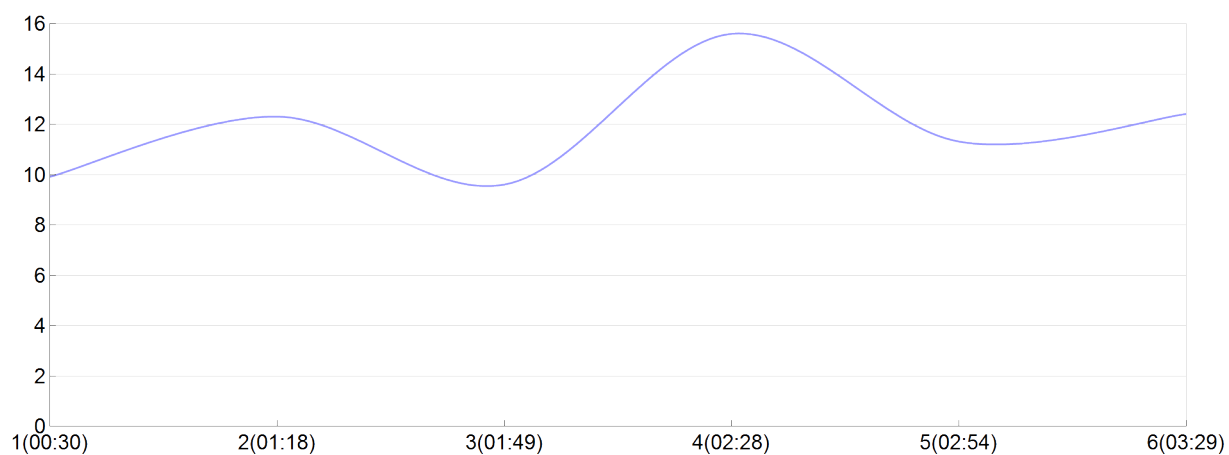

## Ekiden de l'agglomération de Brive

Les coureurs palmés (F.BARI, C.FOUR, R.LECL, S.LEFO, K.MAKL, A.OUVR)

MIX

Rang 34 Distance 42 195 Nb tours 6 meilleur temps 00:26:26 Dernier 0

Place	Nb tours	Temps	Distance	Temps au	Dist. tour	Vit. au tour	Dos	Coureur
49	1	00:30:12	5 000	00:30:12	5 000	9,90	301	F.BARIS
45	2	01:18:53	15 000	00:48:40	10 000	12,30	302	R.LECLERQ
47	3	01:49:57	20 000	00:31:04	5 000	9,60	303	C.FOURNIER
37	4	02:28:24	30 000	00:38:27	10 000	15,60	304	A.OUVRARD
38	5	02:54:50	35 000	00:26:26	5 000	11,30	305	K.MAKLACHE
34	6	03:29:37	42 195	00:34:46	7 195	12,40	306	S.LEFORT

Vitesse au tour

Place au tour