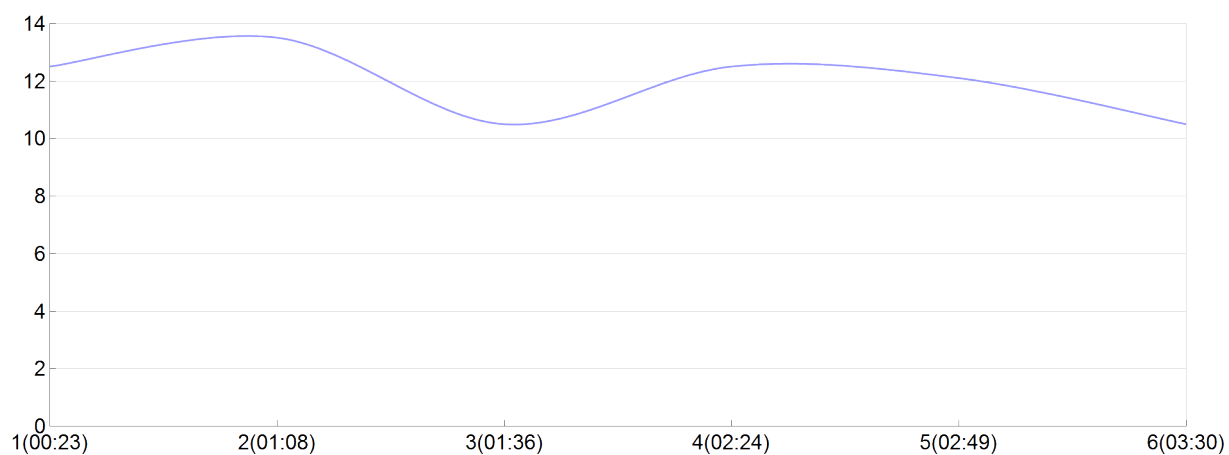

## Ekiden de l'agglomération de Brive

DDFIP19(P.ASSI, T.BORD, P.BOUI, P.DELM,  
B.DIEZ, I.LHOM)

MIX

Rang 35 Distance 42 195 Nb tours 6 meilleur temps 00:23:59 Dernier 0

Place	Nb tours	Temps	Distance	Temps au	Dist. tour	Vit. au tour	Dos	Coureur
20	1	00:23:59	5 000	00:23:59	5 000	12,50	151	I.LHOMME
29	2	01:08:16	15 000	00:44:16	10 000	13,50	152	P.BOUILHAC
31	3	01:36:37	20 000	00:28:21	5 000	10,50	153	T.BORDES
31	4	02:24:34	30 000	00:47:56	10 000	12,50	154	B.DIEZ
30	5	02:49:18	35 000	00:24:43	5 000	12,10	155	P.ASSIER
35	6	03:30:08	42 195	00:40:50	7 195	10,50	156	P.DELMAS

Vitesse au tour

Place au tour