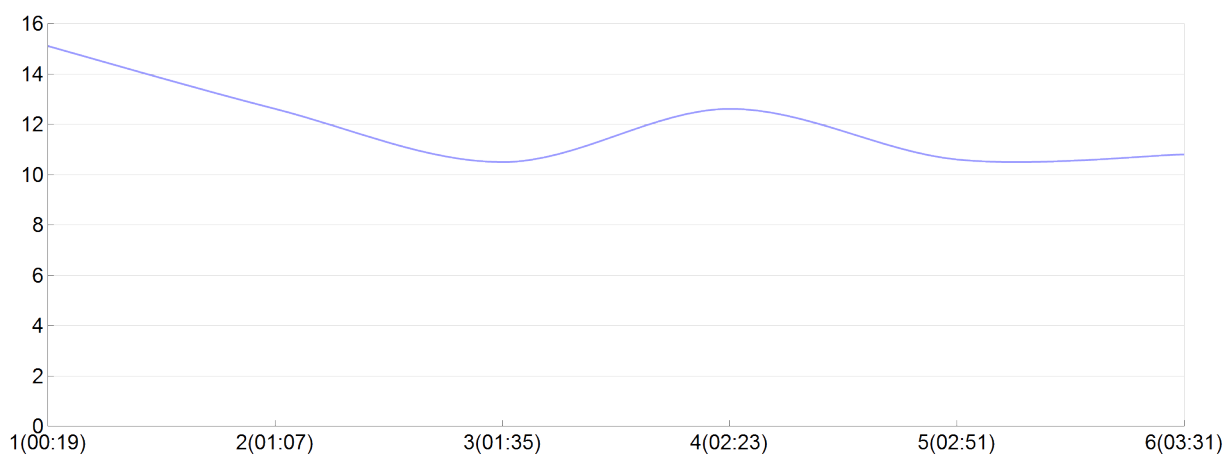

Ekiden de l'agglomération de Brive

Pink & Blue Runners(R.HOUR, A.MAGN, S.MURA,
F.PUYD, L.TRAN, D.VIGO)

MIX

Rang 36 Distance 42 195 Nb tours 6 meilleur temps 00:19:51 Dernier 0

Place	Nb tours	Temps	Distance	Temps au	Dist. tour	Vit. au tour	Dos	Coureur
3	1	00:19:51	5 000	00:19:51	5 000	15,10	401	L.TRANCHET
20	2	01:07:27	15 000	00:47:35	10 000	12,60	402	R.HOURTOULE
29	3	01:35:49	20 000	00:28:22	5 000	10,50	403	F.PUYDEBOIS
30	4	02:23:10	30 000	00:47:20	10 000	12,60	404	A.MAGNE
33	5	02:51:20	35 000	00:28:10	5 000	10,60	405	S.MURAT
36	6	03:31:12	42 195	00:39:52	7 195	10,80	406	D.VIGOUROUX

Vitesse au tour

Place au tour