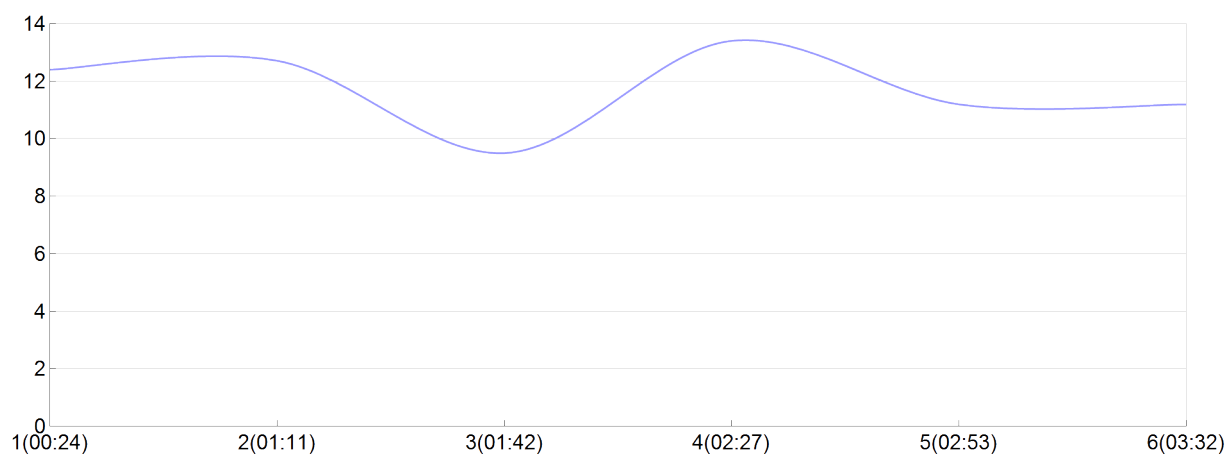

## Ekiden de l'agglomération de Brive

TEAM CARREFOUR(D.CARD, A.FELG, F.FUST, A.MEND, M.MONT, R.ROUS)

MIX

Rang 37 Distance 42 195 Nb tours 6 meilleur temps 00:24:06 Dernier 0

Place	Nb tours	Temps	Distance	Temps au	Dist. tour	Vit. au tour	Dos	Coureur
22	1	00:24:06	5 000	00:24:06	5 000	12,40	471	F.FUSTER
32	2	01:11:09	15 000	00:47:03	10 000	12,70	472	R.ROUSIER
38	3	01:42:37	20 000	00:31:27	5 000	9,50	473	M.MONTEIL
35	4	02:27:05	30 000	00:44:28	10 000	13,40	474	A.FELGUEIRAS
35	5	02:53:45	35 000	00:26:40	5 000	11,20	475	A.MENDES
37	6	03:32:08	42 195	00:38:22	7 195	11,20	476	D.CARDEUR

Vitesse au tour

Place au tour