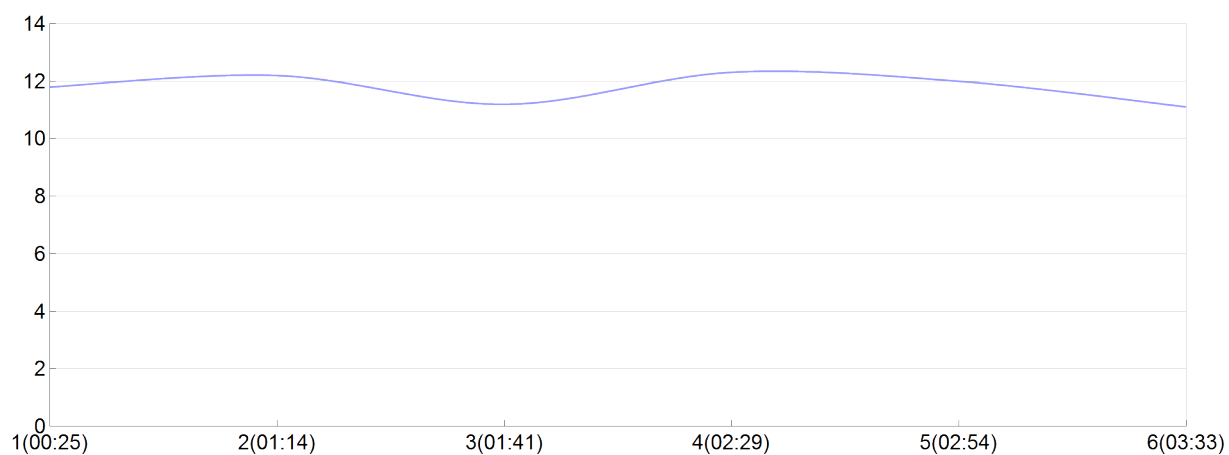

Ekiden de l'agglomération de Brive

LaLaLaTéBeau(P.BEAU, V.LACH, M.LARO, M.LATE, B.TEMS, M.TEMS) MIX

Rang 38 Distance 42 195 Nb tours 6 meilleur temps 00:24:56 Dernier 0

Place	Nb tours	Temps	Distance	Temps au	Dist. tour	Vit. au tour	Dos	Coureur
28	1	00:25:19	5 000	00:25:19	5 000	11,80	271	V.LACHAUD
37	2	01:14:17	15 000	00:48:58	10 000	12,20	272	M.LATERRIERE
35	3	01:41:03	20 000	00:26:46	5 000	11,20	273	P.BEAULIEU
38	4	02:29:45	30 000	00:48:41	10 000	12,30	274	M.TEMSOURY
37	5	02:54:42	35 000	00:24:56	5 000	12,00	275	B.TEMSOURY
38	6	03:33:22	42 195	00:38:40	7 195	11,10	276	M.LAROUQUIE

Vitesse au tour

Place au tour