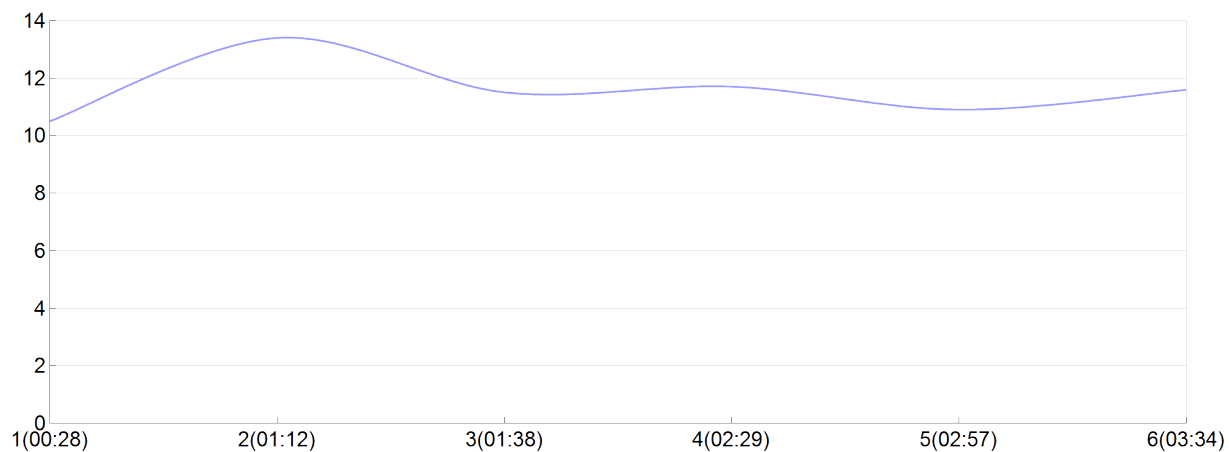

Ekiden de l'agglo de Brive

les cedres 2(S.BOUC, S.CHAP, T.LARO, R.MAYJ,
V.RADE, C.SOUL)

MIX

Rang 39 Distance 42 195 Nb tours 6 meilleur temps 00:25:52 Dernier 0

Place	Nb tours	Temps	Distance	Temps au	Dist. tour	Vit. au tour	Dos	Coureur
44	1	00:28:21	5 000	00:28:21	5 000	10,50	31	S.BOUCHAREL
34	2	01:12:58	15 000	00:44:37	10 000	13,40	32	T.LAROCHE
34	3	01:38:51	20 000	00:25:52	5 000	11,50	33	R.MAYJONADE
39	4	02:29:52	30 000	00:51:00	10 000	11,70	34	V.RADENNE
39	5	02:57:13	35 000	00:27:21	5 000	10,90	35	S.CHAPUT
39	6	03:34:19	42 195	00:37:05	7 195	11,60	36	C.SOULET

Vitesse au tour

Place au tour