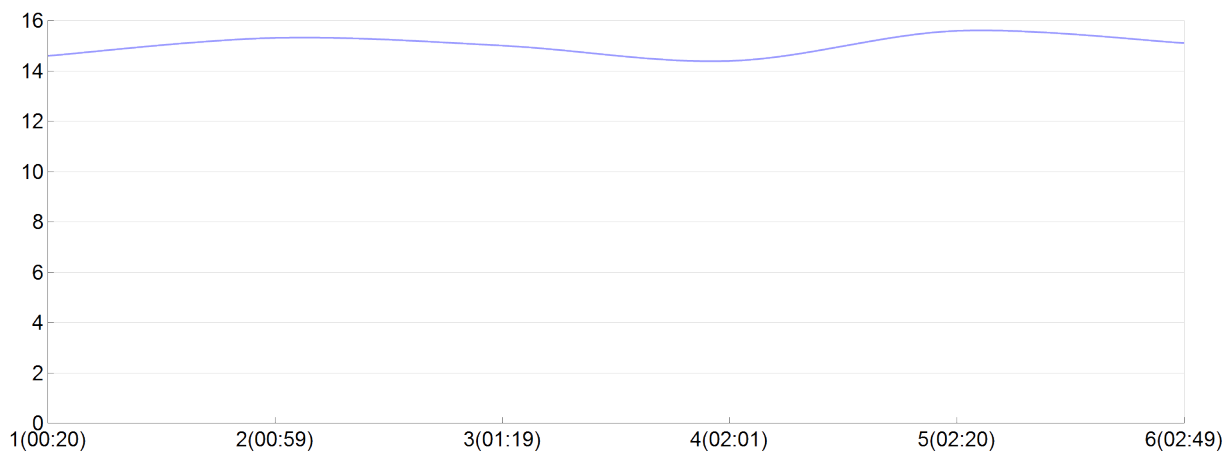

Ekiden de l'agglomération de Brive

EBTA 1 (E.BERT, L.DOUEH, C.GARC, S.LEME, E.MAZA, A.TEIL)

FEM

Rang 4 Distance 42 195 Nb tours 6 meilleur temps 00:19:11 Dernier 0

Place	Nb tours	Temps	Distance	Temps au	Dist. tour	Vit. au tour	Dos	Coureur
5	1	00:20:31	5 000	00:20:31	5 000	14,60	161	L.DOUEHERET
5	2	00:59:44	15 000	00:39:12	10 000	15,30	162	S.LEMEE
4	3	01:19:44	20 000	00:20:00	5 000	15,00	163	C.GARCIA
5	4	02:01:22	30 000	00:41:38	10 000	14,40	164	E.BERTHY
4	5	02:20:34	35 000	00:19:11	5 000	15,60	165	E.MAZAUD
4	6	02:49:00	42 195	00:28:26	7 195	15,10	166	A.TEILLOL

Vitesse au tour

Place au tour