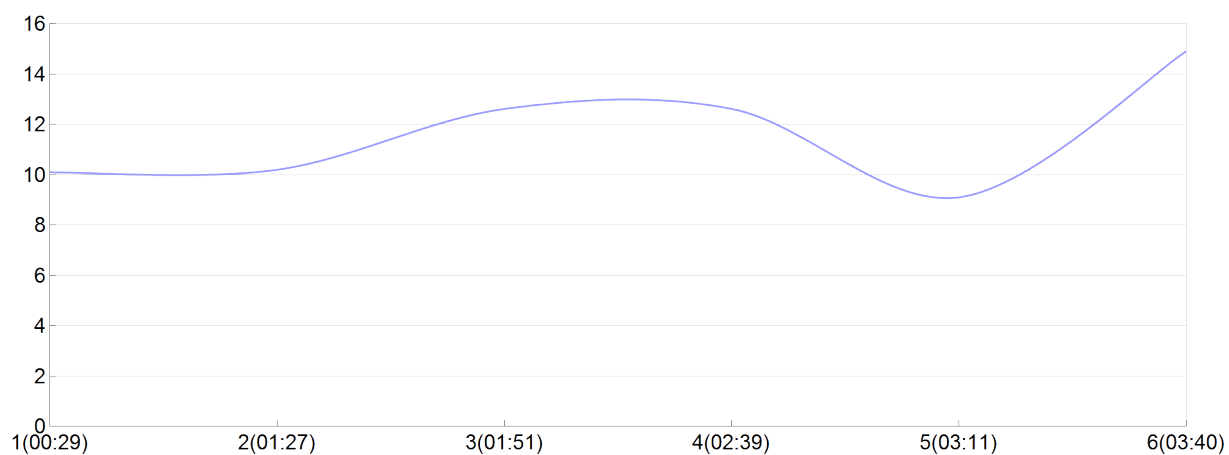

Ekiden de l'agglomération de Brive

les cedres 1 (C.BLON, M.LAJO, E.MADR, C.MASS, E.MAZE, F.VIGN)

MIX

Rang 40 Distance 42 195 Nb tours 6 meilleur temps 00:23:44 Dernier 0

Place	Nb tours	Temps	Distance	Temps au	Dist. tour	Vit. au tour	Dos	Coureur
47	1	00:29:32	5 000	00:29:32	5 000	10,10	21	E.MAZERAT
52	2	01:27:52	15 000	00:58:20	10 000	10,20	22	E.MADRONET
49	3	01:51:37	20 000	00:23:44	5 000	12,60	23	M.LAJOIE
45	4	02:39:08	30 000	00:47:31	10 000	12,60	24	F.VIGNIER
50	5	03:11:58	35 000	00:32:50	5 000	9,10	25	C.MASSEZ
40	6	03:40:48	42 195	00:28:49	7 195	14,90	26	C.BLONDEL

Vitesse au tour

Place au tour