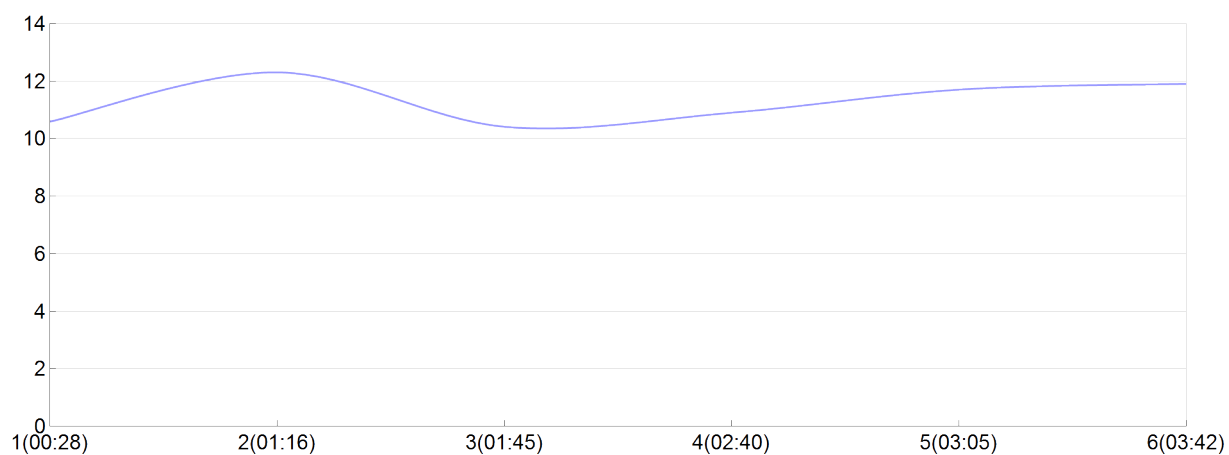

Ekiden de l'agglomération de Brive

les cedres 3(S.AICH, C.BREU, F.DEVE, A.FRID, H.GERA, M.STUC)

MIX

Rang 41 Distance 42 195 Nb tours 6 meilleur temps 00:25:36 Dernier 0

Place	Nb tours	Temps	Distance	Temps au	Dist. tour	Vit. au tour	Dos	Coureur
42	1	00:28:14	5 000	00:28:14	5 000	10,60	41	A.FRIDMAN
41	2	01:16:51	15 000	00:48:37	10 000	12,30	42	C.BREUIL
40	3	01:45:41	20 000	00:28:49	5 000	10,40	43	F.DEVEAUD
48	4	02:40:21	30 000	00:54:40	10 000	10,90	44	H.GERAUD
45	5	03:05:58	35 000	00:25:36	5 000	11,70	45	S.AICHI
41	6	03:42:13	42 195	00:36:14	7 195	11,90	46	M.STUCK

Vitesse au tour

Place au tour