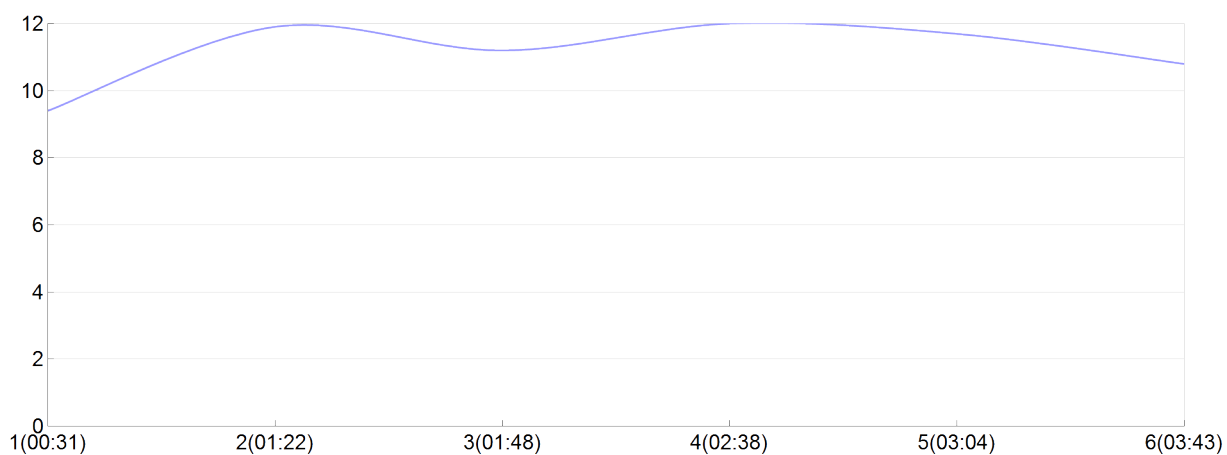

Ekiden de l'agglomération de Brive

SERVIX(L.AZNA, A.DORM, V.SAIN, A.SCLA,
S.VIGN, P.VIRE)

MAS

Rang 42 Distance 42 195 Nb tours 6 meilleur temps 00:25:37 Dernier 0

Place	Nb tours	Temps	Distance	Temps au	Dist. tour	Vit. au tour	Dos	Coureur
52	1	00:31:43	5 000	00:31:43	5 000	9,40	451	S.VIGNAL
49	2	01:22:06	15 000	00:50:22	10 000	11,90	452	L.AZNAR
45	3	01:48:50	20 000	00:26:43	5 000	11,20	453	A.DORMESNIL
44	4	02:38:36	30 000	00:49:45	10 000	12,00	454	A.SCLAFER
41	5	03:04:13	35 000	00:25:37	5 000	11,70	455	P.VIREVIALLE
42	6	03:43:58	42 195	00:39:45	7 195	10,80	456	V.SAINTPEYRE

Vitesse au tour

Place au tour